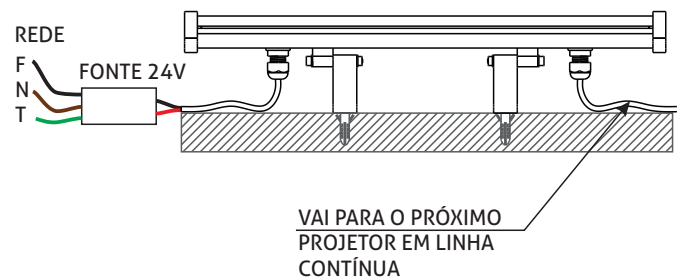

Manual de Instalação
 Linha: Projector
 Produto: PLSS18W | PLSS36W

- Fixação: Parafusado na alvenaria.
- Alimentação: 24Vcc com fonte externa.
- Distância máxima entre a fonte e a luminária: 25 metros.
- Fonte de luz: Placa LED parafusada no corpo da luminária.

Instalação com fonte externa (projektor monocromático):

- 1 - Faça a marcação no local onde será instalado e fure com broca de vídea número 6. Insira as buchas e parafuse.
- 2 - Verifique se a potência da fonte é compatível com a potência da luminária, consulte a tabela de dimensionamento de fontes disponível no QR Code no canto inferior direito.

- 3 - Com a energia desligada faça a ligação elétrica e posicione a fonte em um local ventilado, longe de objetos inflamáveis.
- 4 - Faça a ligação com os cabos da saída 24V da fonte. O cabo **vermelho é o positivo (+)**, e o preto é o negativo (-).
- 5 - Isole todas emendas com fita auto fusão.

Instalação com fonte externa (projektor RGB):

- 1 - Faça a marcação no local onde será instalado e fure com broca de vídea número 6. Insira as buchas e parafuse.
- 2 - Verifique se a potência da fonte é compatível com a potência da luminária, consulte a tabela de dimensionamento de fontes disponível no QR Code no canto inferior direito.