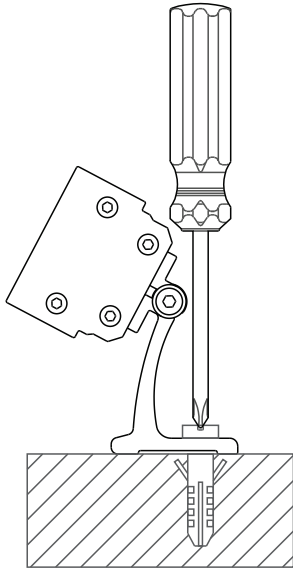

Manual de Instalação
 Linha: Projector
 Produto: PLSS18W | PLSS36W

- Fixação: Parafusado na alvenaria.
- Alimentação: 24Vcc com fonte externa.
- Distância máxima entre a fonte e a luminária: 25 metros.
- Fonte de luz: Placa LED parafusada no corpo da luminária.

Instalação com fonte externa (projektor monocromático):

- 1 - Faça a marcação no local onde será instalado e fure com broca de vídea número 6. Insira as buchas e parafuse.
- 2 - Verifique se a potência da fonte é compatível com a potência da luminária, consulte a tabela de dimensionamento de fontes disponível no QR Code no canto inferior direito.

- 3 - Com a energia desligada faça a ligação elétrica e posicione a fonte em um local ventilado, longe de objetos inflamáveis.
- 4 - Faça a ligação com os cabos da saída 24V da fonte. O cabo **vermelho é o positivo (+)**, e o preto é o negativo (-).
- 5 - Isole todas emendas com fita auto fusão.