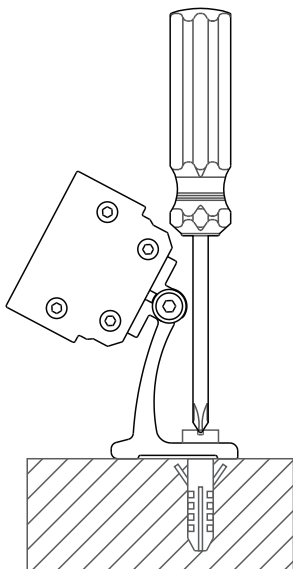

Instalação com fonte externa (projektor RGB):

1. 1 - Faça a marcação no local onde será instalado e fure com broca de vídea número 6. Insira as buchas e parafuse.
2. 2 - Verifique se a potência da fonte é compatível com a potência da luminária, consulte a tabela de dimensionamento de fontes disponível no QR Code no canto inferior direito.