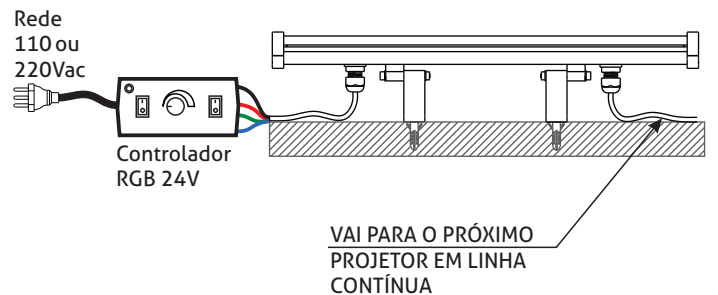

1. 3 - Com a energia desligada faça a ligação elétrica e posicione o controlador RGB em um local seco e ventilado ele não é de uso externo e deve estar abrigado.
2. 4 - Faça a ligação com os cabos da saída 24V do controlador. O cabo **preto é o positivo comum (+)** e os demais: vermelho, verde e azul são os negativos (-) de cada cor.
3. 5 - Isole todas emendas com fita auto fusão.