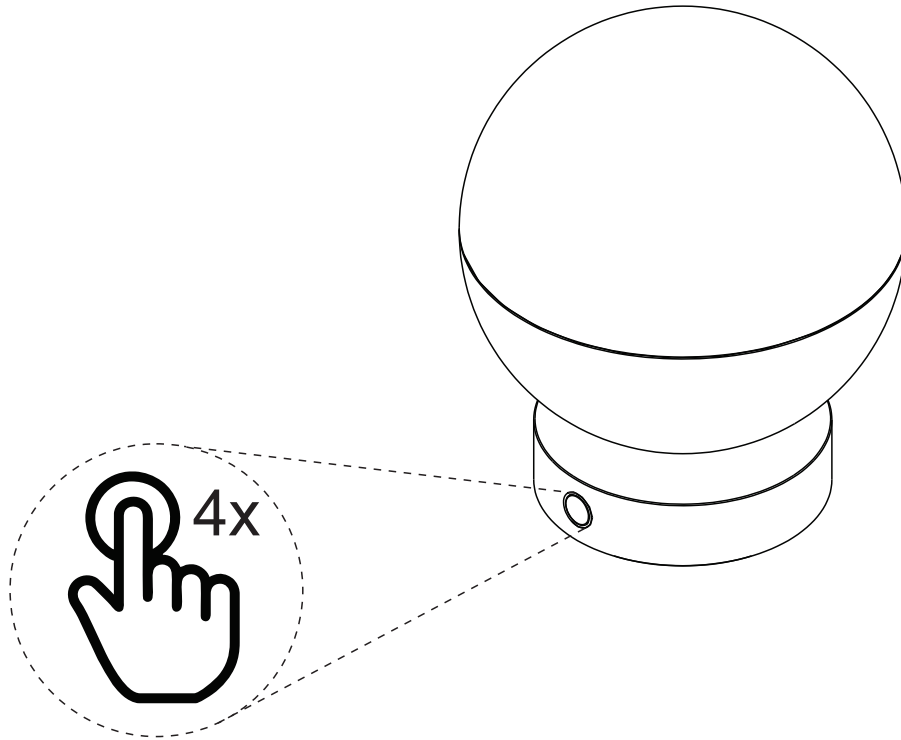

Manual de Instalação
Linha: Vetro
Produto: MVR2W

- Fixação: Apoiado.
- Alimentação: 5Vcc máx. 2A.
- Fonte de luz: Placa LED.

1

2