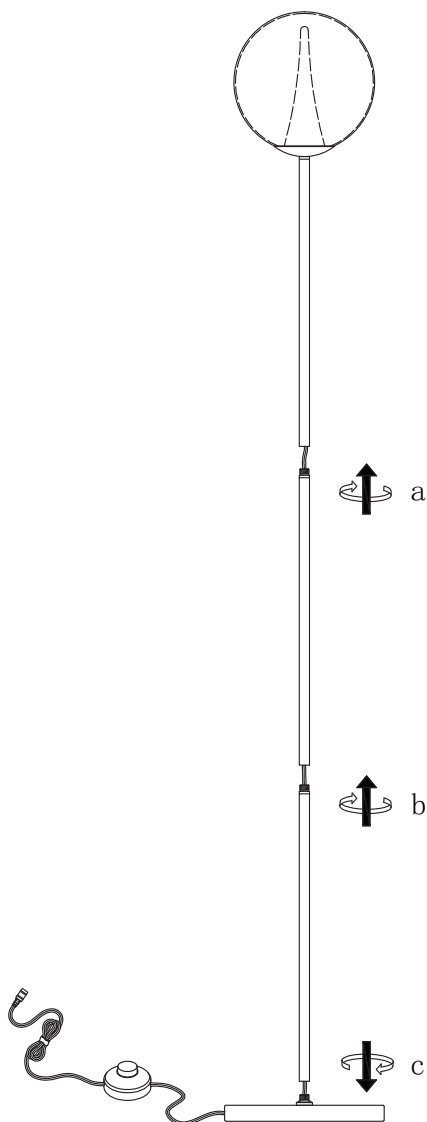

 Manual de Instalação
Linha: Vetro
Produto: CVG5W

- Fixação: Apoiado no piso.
- Alimentação: 110V ou 250Vac com driver integrado.
- Fonte de luz: Placa LED parafusada no corpo da luminária.

powerlume
LIGHTING SOLUTIONS

1

2

3

ADVERTÊNCIA:

- A instalação deve ser feita por um profissional qualificado pelas normas nacionais (NBR 5410) e de prevenção de acidentes (NR 10).
- A responsabilidade do fabricante em relação à garantia da luminária e a eventuais danos ocorridos em decorrência da instalação da mesma, está vinculada à correta observação das instruções contidas neste manual.