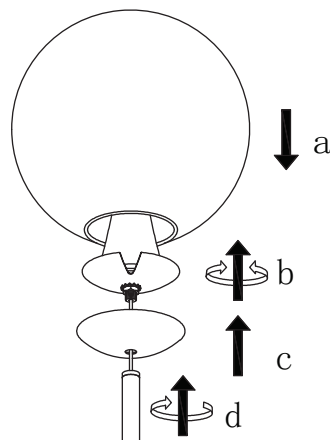

 Manual de Instalação
Linha: Vetro
Produto: CVG5W

- Fixação: Apoiado no piso.
- Alimentação: 110V ou 250Vac com driver integrado.
- Fonte de luz: Placa LED parafusada no corpo da luminária.

powerlume
LIGHTING SOLUTIONS

1

2

3

ADVERTÊNCIA:

- A instalação deve ser feita por um profissional qualificado pelas normas nacionais (NBR 5410) e de prevenção de acidentes (NR 10).
- A responsabilidade do fabricante em relação à garantia da luminária e a eventuais danos ocorridos em decorrência da instalação da mesma, está vinculada à correta observação das instruções contidas neste manual.