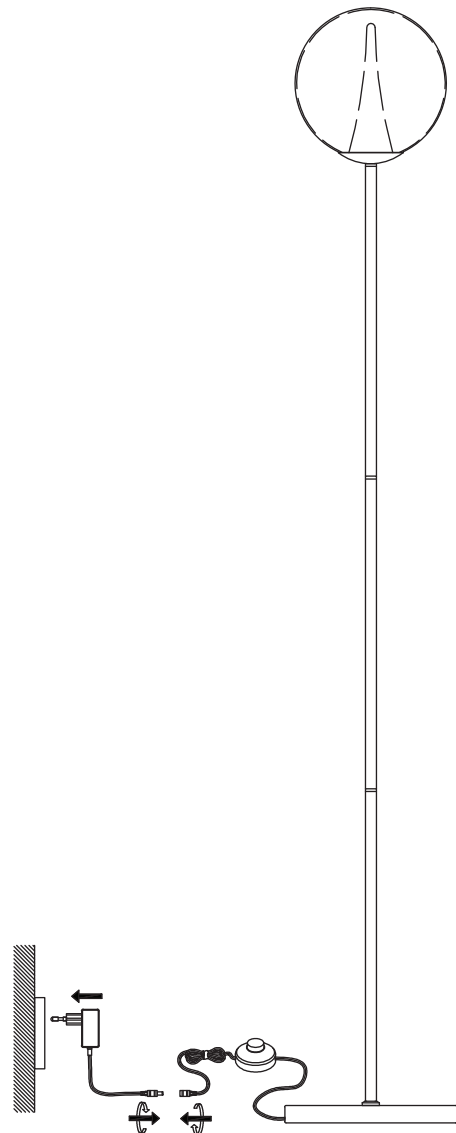

 Manual de Instalação
Linha: Vetro
Produto: CVG5W

- Fixação: Apoiado no piso.
- Alimentação: 110V ou 250Vac com driver integrado.
- Fonte de luz: Placa LED parafusada no corpo da luminária.

powerlume
LIGHTING SOLUTIONS

1

2

3

ADVERTÊNCIA:

- A instalação deve ser feita por um profissional qualificado pelas normas nacionais (NBR 5410) e de prevenção de acidentes (NR 10).
- A responsabilidade do fabricante em relação à garantia da luminária e a eventuais danos ocorridos em decorrência da instalação da mesma, está vinculada à correta observação das instruções contidas neste manual.