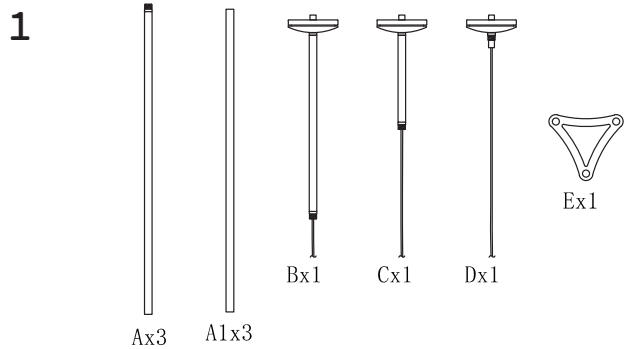

 **Manual de Instalação**
Linha: Vetro
Produto: CVA21W

- Fixação: Apoiado no piso.
- Alimentação: 110V ou 250Vac com driver integrado.
- Fonte de luz: Placa LED parafusada no corpo da luminária.

ADVERTÊNCIA: