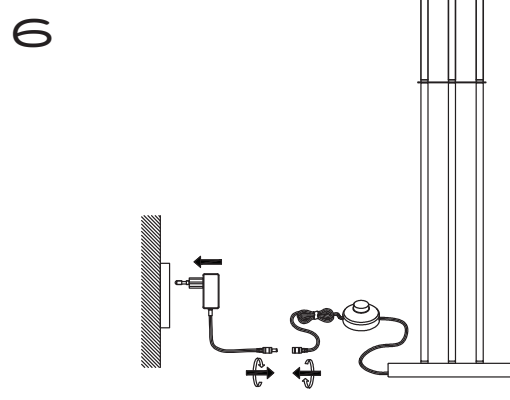

 **Manual de Instalação**
Linha: Vetro
Produto: CVA21W

- Fixação: Apoiado no piso.
- Alimentação: 110V ou 250Vac com driver integrado.
- Fonte de luz: Placa LED parafusada no corpo da luminária.

ADVERTÊNCIA:

- A instalação deve ser feita por um profissional qualificado pelas normas nacionais (NBR 5410) e de prevenção de acidentes (NR 10).
- A responsabilidade do fabricante em relação à garantia da luminária e a eventuais danos ocorridos em decorrência da instalação da mesma, está vinculada à correta observação das instruções contidas neste manual.