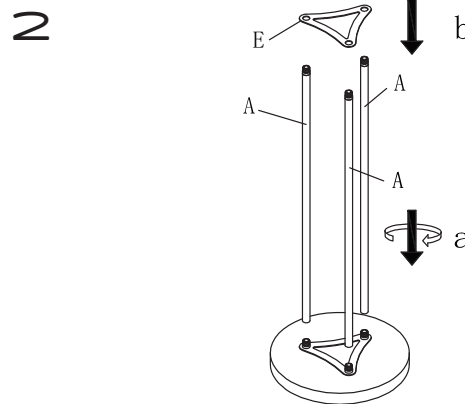

 **Manual de Instalação**
Linha: Vetro
Produto: CVA21W

- Fixação: Apoiado no piso.
- Alimentação: 110V ou 250Vac com driver integrado.
- Fonte de luz: Placa LED parafusada no corpo da luminária.

ADVERTÊNCIA:

- A instalação deve ser feita por um profissional qualificado pelas normas nacionais (NBR 5410) e de prevenção de acidentes (NR 10).
- A responsabilidade do fabricante em relação à garantia da luminária e a eventuais danos ocorridos em decorrência da instalação da mesma, está vinculada à correta observação das instruções contidas neste manual.