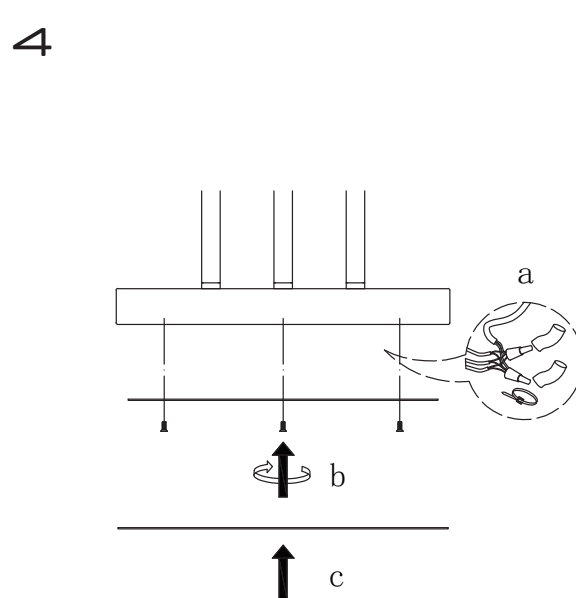

 **Manual de Instalação**
Linha: Vetro
Produto: CVA21W

- Fixação: Apoiado no piso.
- Alimentação: 110V ou 250Vac com driver integrado.
- Fonte de luz: Placa LED parafusada no corpo da luminária.

ADVERTÊNCIA: