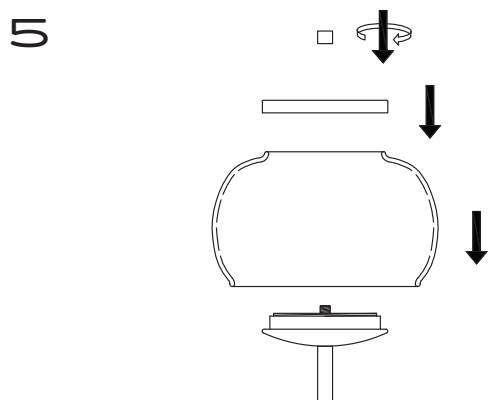

 **Manual de Instalação**
Linha: Vetro
Produto: CVA21W

- Fixação: Apoiado no piso.
- Alimentação: 110V ou 250Vac com driver integrado.
- Fonte de luz: Placa LED parafusada no corpo da luminária.

ADVERTÊNCIA: