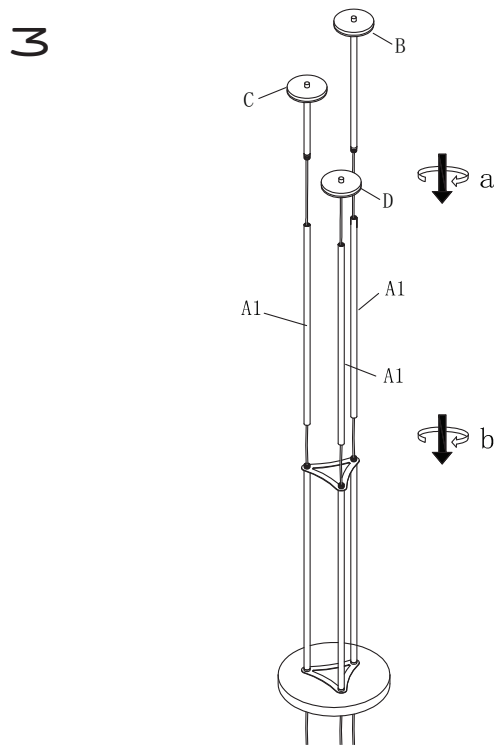

 **Manual de Instalação**
Linha: Vetro
Produto: CVA21W

- Fixação: Apoiado no piso.
- Alimentação: 110V ou 250Vac com driver integrado.
- Fonte de luz: Placa LED parafusada no corpo da luminária.

ADVERTÊNCIA: