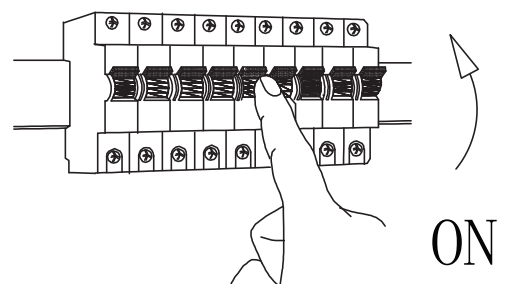

Manual de Instalação
Linha: Vetro
Produto: AVA7W

- Fixação: Parafusado na alvenaria.
- Alimentação: 110V ou 250Vac com driver integrado.
- Fonte de luz: Placa LED parafusada no corpo da luminária.

powerlume
LIGHTING SOLUTIONS

1

2

3

4

5

6

ADVERTÊNCIA:

- A instalação deve ser feita por um profissional qualificado pelas normas nacionais (NBR 5410) e de prevenção de acidentes (NR 10).
- A responsabilidade do fabricante em relação à garantia da luminária e a eventuais danos ocorridos em decorrência da instalação da mesma, está vinculada à correta observação das instruções contidas neste manual.