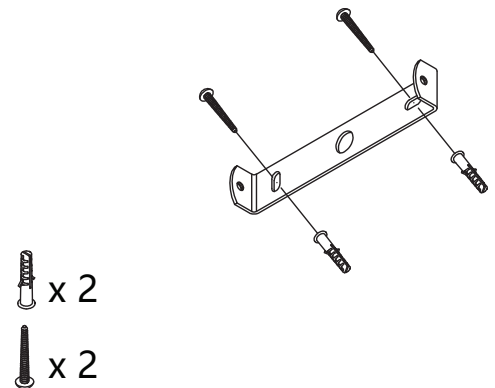

Manual de Instalação
Linha: Vetro
Produto: AVA7W

- Fixação: Parafusado na alvenaria.
- Alimentação: 110V ou 250Vac com driver integrado.
- Fonte de luz: Placa LED parafusada no corpo da luminária.

powerlume
LIGHTING SOLUTIONS

1

2

3

4

5

6

ADVERTÊNCIA:

- A instalação deve ser feita por um profissional qualificado pelas normas nacionais (NBR 5410) e de prevenção de acidentes (NR 10).
- A responsabilidade do fabricante em relação à garantia da luminária e a eventuais danos ocorridos em decorrência da instalação da mesma, está vinculada à correta observação das instruções contidas neste manual.