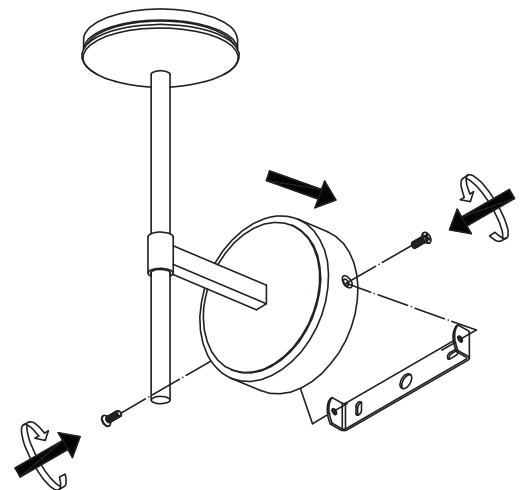

Manual de Instalação
Linha: Vetro
Produto: AVA7W

- Fixação: Parafusado na alvenaria.
- Alimentação: 110V ou 250Vac com driver integrado.
- Fonte de luz: Placa LED parafusada no corpo da luminária.

powerlume
LIGHTING SOLUTIONS

1

2

3

4

5

6

ADVERTÊNCIA:

- A instalação deve ser feita por um profissional qualificado pelas normas nacionais (NBR 5410) e de prevenção de acidentes (NR 10).
- A responsabilidade do fabricante em relação à garantia da luminária e a eventuais danos ocorridos em decorrência da instalação da mesma, está vinculada à correta observação das instruções contidas neste manual.