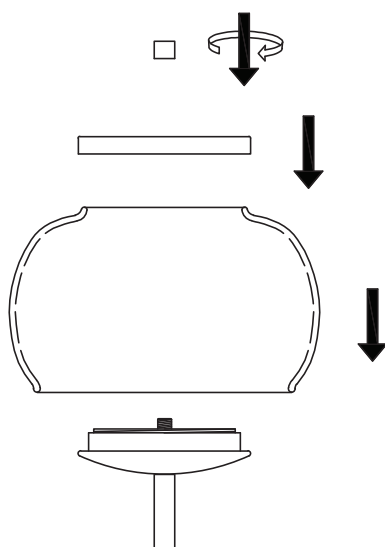

Manual de Instalação
Linha: Vetro
Produto: AVA7W

- Fixação: Parafusado na alvenaria.
- Alimentação: 110V ou 250Vac com driver integrado.
- Fonte de luz: Placa LED parafusada no corpo da luminária.

powerlume
LIGHTING SOLUTIONS

1

2

3

4

5

6

ADVERTÊNCIA:

- A instalação deve ser feita por um profissional qualificado pelas normas nacionais (NBR 5410) e de prevenção de acidentes (NR 10).
- A responsabilidade do fabricante em relação à garantia da luminária e a eventuais danos ocorridos em decorrência da instalação da mesma, está vinculada à correta observação das instruções contidas neste manual.