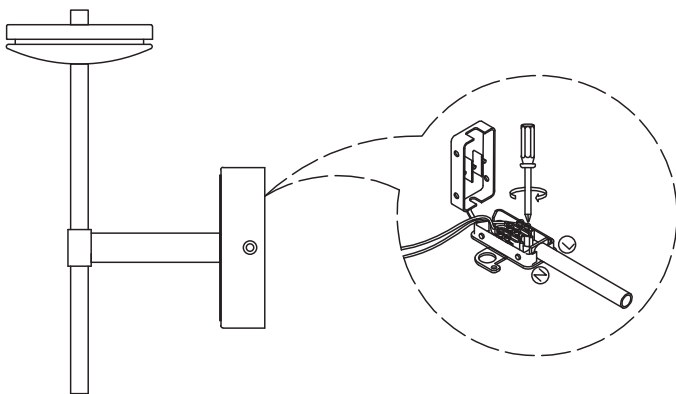

Manual de Instalação
Linha: Vetro
Produto: AVA7W

- Fixação: Parafusado na alvenaria.
- Alimentação: 110V ou 250Vac com driver integrado.
- Fonte de luz: Placa LED parafusada no corpo da luminária.

powerlume
LIGHTING SOLUTIONS

1

2

3

4

5

6

ADVERTÊNCIA:

- A instalação deve ser feita por um profissional qualificado pelas normas nacionais (NBR 5410) e de prevenção de acidentes (NR 10).
- A responsabilidade do fabricante em relação à garantia da luminária e a eventuais danos ocorridos em decorrência da instalação da mesma, está vinculada à correta observação das instruções contidas neste manual.