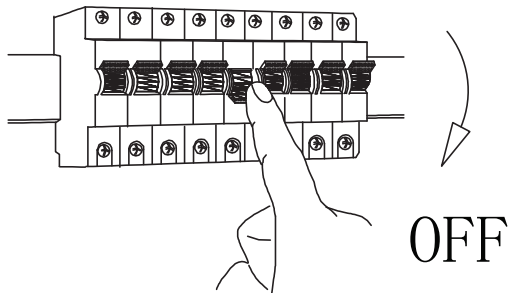

Manual de Instalação
Linha: Vetro
Produto: AVA7W

- Fixação: Parafusado na alvenaria.
- Alimentação: 110V ou 250Vac com driver integrado.
- Fonte de luz: Placa LED parafusada no corpo da luminária.

powerlume
LIGHTING SOLUTIONS

1

2

3

4

5

6

ADVERTÊNCIA:

- A instalação deve ser feita por um profissional qualificado pelas normas nacionais (NBR 5410) e de prevenção de acidentes (NR 10).
- A responsabilidade do fabricante em relação à garantia da luminária e a eventuais danos ocorridos em decorrência da instalação da mesma, está vinculada à correta observação das instruções contidas neste manual.