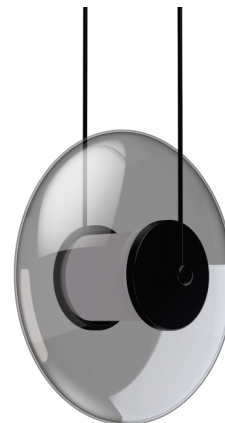

Linha: Vetro
Produto: PVE7W

Características Mecânicas

- Descrição: Pendente decorativo LED.
- Materiais: Corpo em alumínio, cúpula em vidro fumê espelhado.
- Difusor: interno em PMMA translúcido anti UV.
- Acabamento: Pintura eletrostática a pó cor preto fosco.
- Fixação: Parafusada em alvenaria.
- Temperatura de operação: -10 a 45°C
- Vida Útil L70: 50000h

Características Elétricas:

- Alimentação: 110V ou 220Vac com driver integrado.
- Fonte de luz: Placa LED.

Características Fotométricas:

- Facho: Difuso

Fluxo luminoso nominal do LED:

Potência (W)	Fluxo Luminoso LED (lm)
	3000K
7	360

powerlume

LIGHTING SOLUTIONS