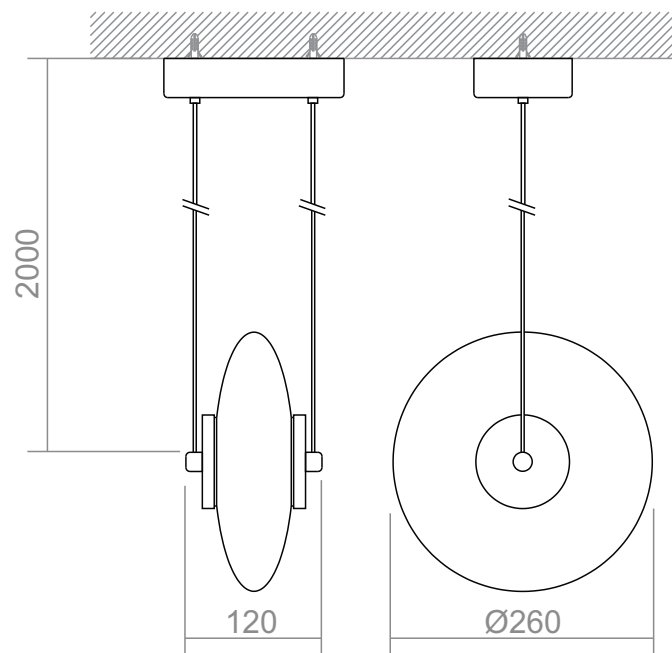

Linha: Vetro
Produto: PVE7W

Características Mecânicas

- Descrição: Pendente decorativo LED.
- Materiais: Corpo em alumínio, cúpula em vidro fumê espelhado.
- Difusor: interno em PMMA translúcido anti UV.
- Acabamento: Pintura eletrostática a pó cor preto fosco.
- Fixação: Parafusada em alvenaria.
- Temperatura de operação: -10 a 45°C
- Vida Útil L70: 50000h

Características Elétricas:

- Alimentação: 110V ou 220Vac com driver integrado.
- Fonte de luz: Placa LED.

Características Fotométricas:

- Facho: Difuso

Fluxo luminoso nominal do LED:

Potência (W)	Fluxo Luminoso LED (lm)
	3000K
7	360

powerlume

LIGHTING SOLUTIONS

Dimensões (mm):

Especificações:

powerlume

Rua Alan Gatelli, 67 Sanvitto II - Caxias do Sul - RS
CEP 95012-629 | +55 54 3222.3515 www.powerlume.com.br
Todas informações estão sujeitas a alterações sem aviso prévio.