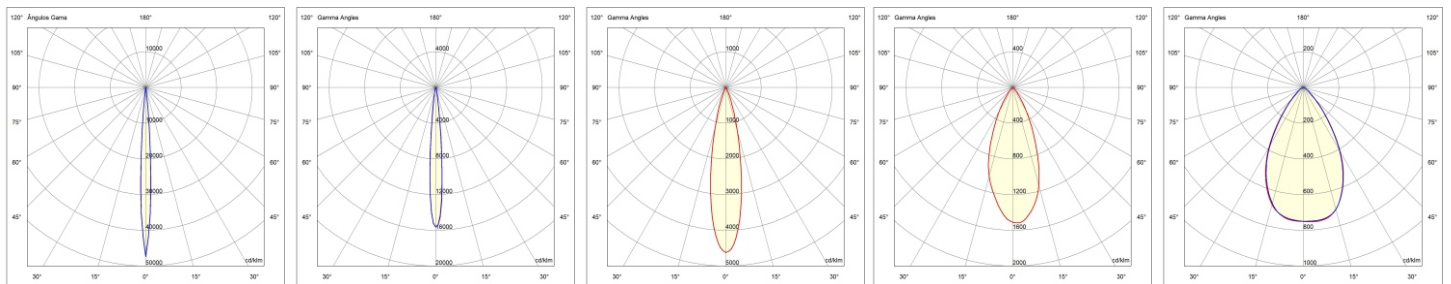

### • Intensidade luminosa Máxima<sup>2</sup>:

Potência (W)	Cd				
	4°	10°	25°	40°	60°
6	-	11162	3299	1083	539
9	-	16744	4948	1624	809
15	84481	27906	8247	2707	1348
25	-	46508	13745	4512	2246
36	-	65517	19330	6484	3229
50	-	92693	27490	9024	4492

### • Dimensões:

Poste Ø75mm:

6W Ø65 A=179

9W Ø65 A=179

15W Ø97 A=125

Poste Ø102mm:

25W Ø143 A=113

36W Ø143 A=123

### • Curva Polar (cd/1000lm):

4°  
(somente 15W)

10°

25°

40°

60°