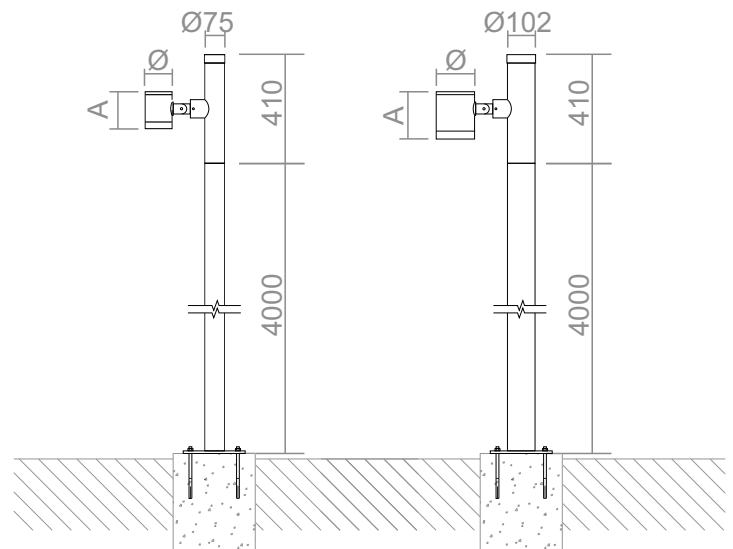

### Características Mecânicas

- Descrição: Projetor orientável LED para poste em módulo de 410mm.
- Materiais: Projetor com corpo em alumínio extrudado e usinado, suporte de fixação em alumínio. Poste em aço galvanizado e pintado.
- Difusor: Acrílico transparente espessura 6mm.
- Acabamento: Pintura eletrostática epóxi microtexturizada em preto, branco, cinza ou marrom.
- Fixação: Poste : através de quatro chumbadores para base de concreto. Módulos com spots: encaixados e parafusados no poste.
- Temperatura de operação: -10 a 45°C
- Vida Útil L70: 50000h

### • Especificações da fonte de luz<sup>1</sup>:

Potência LED (W)	Fluxo Luminoso LED (lm)			Eficiência LED <sup>2</sup> (lm/W)
	2700K 3000K	4000K	5700K	
6	546	612	714	119
9	819	918	1071	119
15	1365	1530	1785	119
25	2275	2550	2975	119
36	3276	3672	4284	119
50	4550	5100	5950	119

### • Dimensões:

Poste Ø75mm:

6W Ø65 A=179

9W Ø65 A=179

15W Ø97 A=125

Poste Ø102mm:

25W Ø143 A=113

36W Ø143 A=123

50W Ø143 A=177

Dimensões em mm.