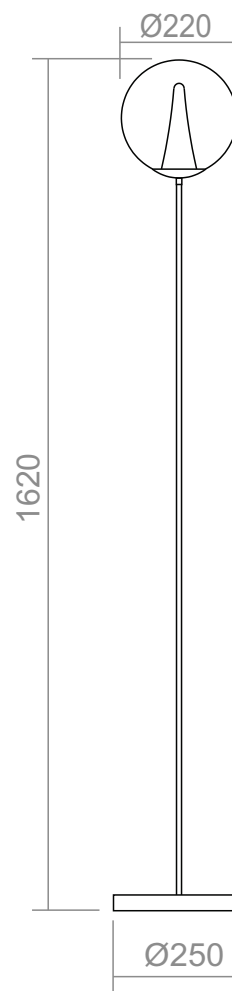

Linha: Vetrolinha  
Produto: CVG5W

#### Características Mecânicas

- Descrição: Luminária de piso decorativa LED.
- Materiais: Corpo em alumínio, cúpula em vidro transparente.
- Difusor: interno em acrílico fosco.
- Acabamento: Pintura eletrostática a pó cor dourado.
- Fixação: Apoiada no piso.
- Temperatura de operação: -10 a 45°C
- Vida Útil L70: 50000h

#### Fluxo luminoso nominal do LED:

Potência (W)	Fluxo Luminoso LED (lm)
	3000K
5	360

  
powerlume

LIGHTING SOLUTIONS

#### Dimensões (mm):