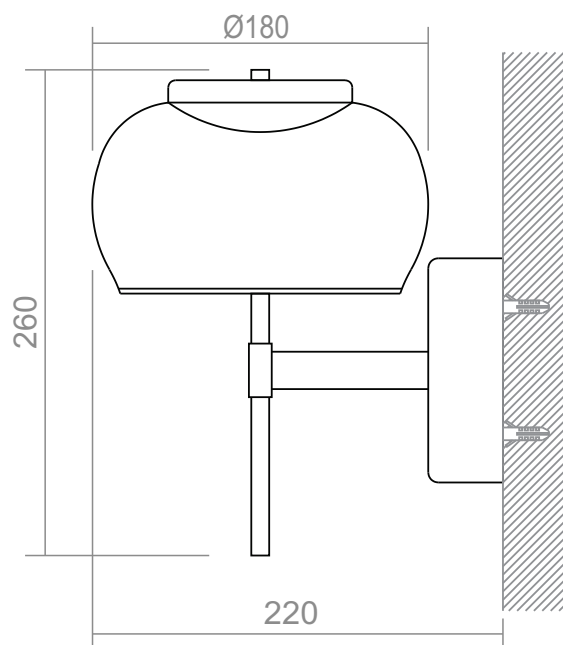

Linha: Vetro
Produto: AVA7W

Características Mecânicas

- Descrição: Arandela decorativa LED.
- Materiais: Corpo em alumínio, cúpula em vidro fumê espelhado.
- Difusor: interno em PMMA translúcido injetado anti UV.
- Acabamento: Pintura eletrostática a pó cor preto fosco, detalhes em dourado fosco.
- Fixação: Parafusada em alvenaria.
- Temperatura de operação: -10 a 45°C
- Vida Útil L70: 50000h

Potência (W)	Fluxo Luminoso LED (lm)
	3000K
7	360

• Dimensões (mm):

• Especificações:

powerlume

Rua Alan Gatelli, 67 Sanvitto II - Caxias do Sul - RS
CEP 95012-629 | +55 54 3222.3515 www.powerlume.com.br
Todas informações estão sujeitas a alterações sem aviso prévio.