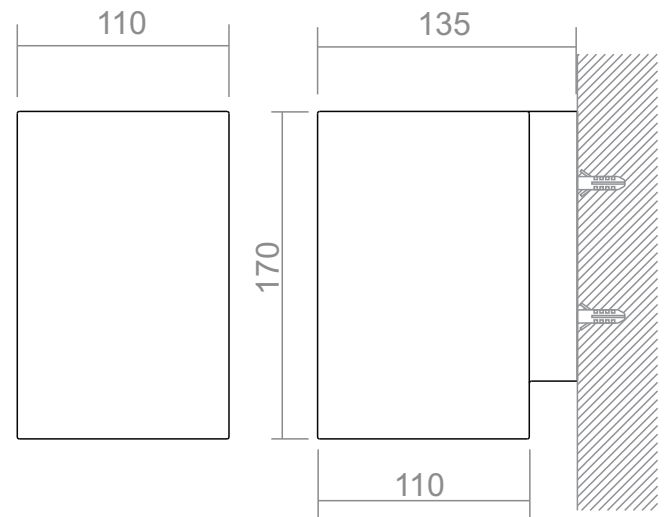

Linha: Massif
Produto: ARC5W

powerlume

LIGHTING SOLUTIONS

Características Mecânicas

- Descrição: Arandela de sobrepor LED facho direto em concreto.
- Materiais: Corpo em concreto, base e estrutura interna em alumínio.
- Ótica: refletor de alta eficiência em alumínio.
- Acabamento: concreto natural.
- Fixação: Parafusada diretamente na alvenaria através de parafusos com buchas.
- Temperatura de operação: -10 a 60°C
- Vida Útil L70: 60000h

- Facho: 80°.

• Especificações da fonte de luz¹:

Potência LED (W)	Fluxo Luminoso LED (lm)	
	3000K	
5	585	

• Dimensões (mm):

(1) Não considera perdas elétricas de fontes/drivers e perdas óticas de difusores/lentes.

• Curva Polar (cd/1000lm):

• Especificações:

powerlume

Rua Alan Gatelli, 67 Sanvitto II - Caxias do Sul - RS
CEP 95012-629 | +55 54 3222.3515 www.powerlume.com.br
Todas informações estão sujeitas a alterações sem aviso prévio.