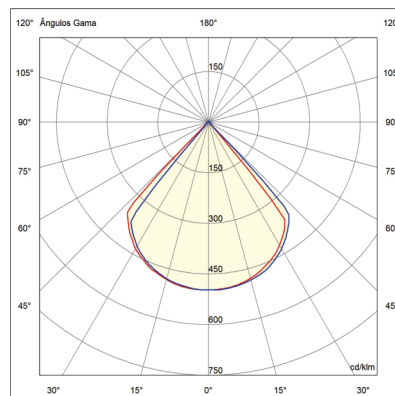

- Facho: 80°.

• Especificações da fonte de luz¹:

Potência LED (W)	Fluxo Luminoso LED (lm)	
	3000K	
5	585	

• Dimensões (mm):

(1) Não considera perdas elétricas de fontes/drivers e perdas óticas de difusores/lentes.

• Curva Polar (cd/1000lm):

• Especificações:

powerlume

Rua Alan Gatelli, 67 Sanvitto II - Caxias do Sul - RS
CEP 95012-629 | +55 54 3222.3515 www.powerlume.com.br
Todas informações estão sujeitas a alterações sem aviso prévio.