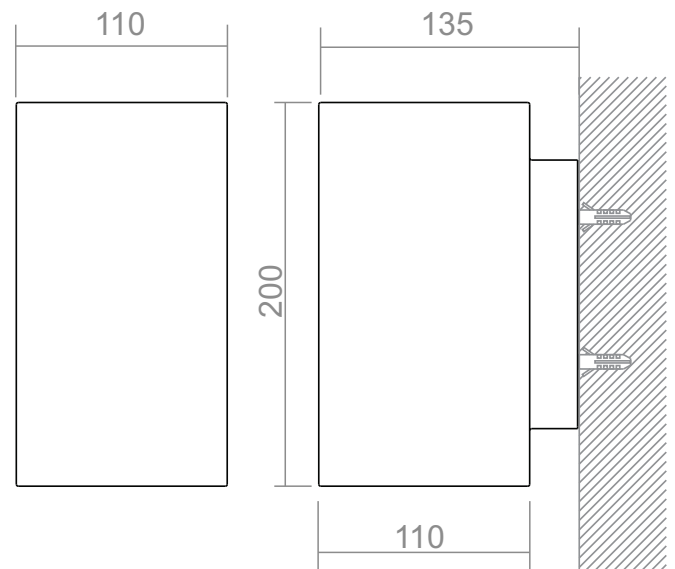

Linha: Massif
Produto: ARC10W

powerlume

LIGHTING SOLUTIONS

Características Mecânicas

- Descrição: Arandela de sobrepor LED facho direto e indireto em concreto.
- Materiais: Corpo em concreto, base e estrutura interna em alumínio.
- Ótica: refletor de alta eficiência em alumínio.
- Acabamento: concreto natural.
- Fixação: Parafusada diretamente na alvenaria através de parafusos com buchas.
- Temperatura de operação: -10 a 60°C
- Vida Útil L70: 60000h

- Facho: 2x80°.

• Especificações da fonte de luz¹:

Potência LED (W)	Fluxo Luminoso LED (lm)	
	3000K	
10	725	

• Dimensões (mm):

(1) Não considera perdas elétricas de fontes/drivers e perdas óticas de difusores/lentes.

• Curva Polar (cd/1000lm):

• Especificações:

powerlume

Rua Alan Gatelli, 67 Sanvitto II - Caxias do Sul - RS
CEP 95012-629 | +55 54 3222.3515 www.powerlume.com.br
Todas informações estão sujeitas a alterações sem aviso prévio.