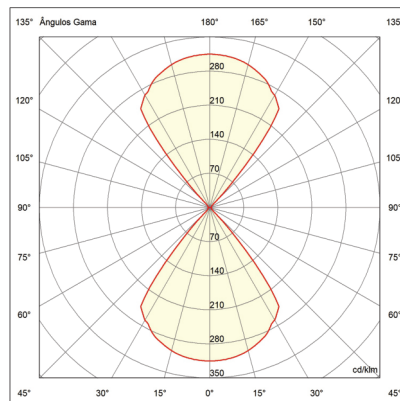

Linha: Massif
Produto: ARC10W

powerlume

LIGHTING SOLUTIONS

Características Mecânicas

- Descrição: Arandela de sobrepor LED facho direto e indireto em concreto.
- Materiais: Corpo em concreto, base e estrutura interna em alumínio.
- Ótica: refletor de alta eficiência em alumínio.
- Acabamento: concreto natural.
- Fixação: Parafusada diretamente na alvenaria através de parafusos com buchas.
- Temperatura de operação: -10 a 60°C
- Vida Útil L70: 60000h

- Facho: 2x80°.

• Especificações da fonte de luz¹:

Potência LED (W)	Fluxo Luminoso LED (lm)	
	3000K	
10	725	

• Dimensões (mm):

(1) Não considera perdas elétricas de fontes/drivers e perdas óticas de difusores/lentes.

• Curva Polar (cd/1000lm):

• Especificações:

powerlume

Rua Alan Gatelli, 67 Sanvitto II - Caxias do Sul - RS
CEP 95012-629 | +55 54 3222.3515 www.powerlume.com.br
Todas informações estão sujeitas a alterações sem aviso prévio.