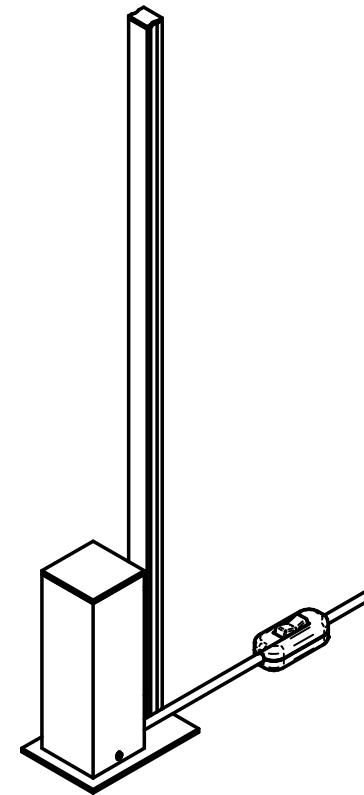

DIFUSOR EM PMMA
TRANSLÚCIDO EXTRUDADO

CORPO EM ALUMÍNIO
EXTRUDADO

ALOJAMENTO EM ALUMÍNIO
EXTRUDADO

INTERRUPTOR
MEIO CORDÃO

power lume

LED Lighting Solutions

R. Alan Gateli, 67
Sanvitto, Caxias do Sul - RS
95012-629

| | |
|------------------------------|------------------|
| DESENHADO: Vitor Ferrari | DATA: 19/11/2021 |
| MATERIAL: Alumínio | PESO: _ |
| DESCRIÇÃO DO PRODUTO: Abajur | ESCALA: 15 |
| CÓDIGO DO PRODUTO: VER-610 | REV: 00 |