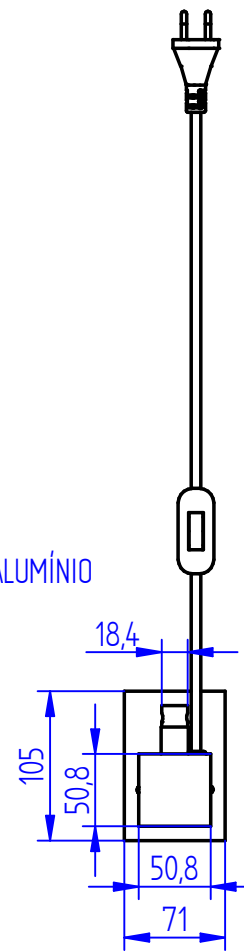

DIFUSOR EM PMMA
TRANSLÚCIDO EXTRUDADO

CORPO EM ALUMÍNIO
EXTRUDADO

ALOJAMENTO EM ALUMÍNIO
EXTRUDADO

INTERRUPTOR
MEIO CORDÃO

power lume

LED Lighting Solutions

R. Alan Gateli, 67
Sanvitto, Caxias do Sul - RS
95012-629

| | |
|------------------------------|------------------|
| DESENHADO: Vitor Ferrari | DATA: 19/11/2021 |
| MATERIAL: Alumínio | PESO: _ |
| DESCRIÇÃO DO PRODUTO: Abajur | ESCALA: 15 |
| CÓDIGO DO PRODUTO: VER-610 | REV: 00 |