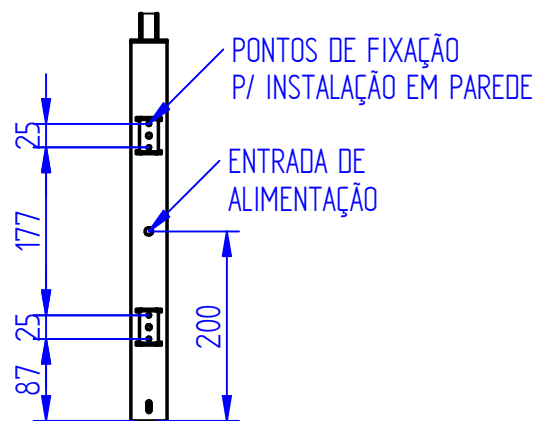

Detalhe A

Detalhe B

power lume
LED Lighting Solutions

R. Alan Gateli, 67
Sanvitto, Caxias do Sul - RS
95012-629

| | |
|---|------------------|
| DESENHADO: Vitor Ferrari | DATA: 25/02/2022 |
| MATERIAL: Alumínio | PESO: 0,000 kg |
| DESCRIÇÃO DO PRODUTO: ARANDELA DECORATIVA | ESCALA: 1:15 |
| CÓDIGO DO PRODUTO: VER-2500 | REV: 00 |