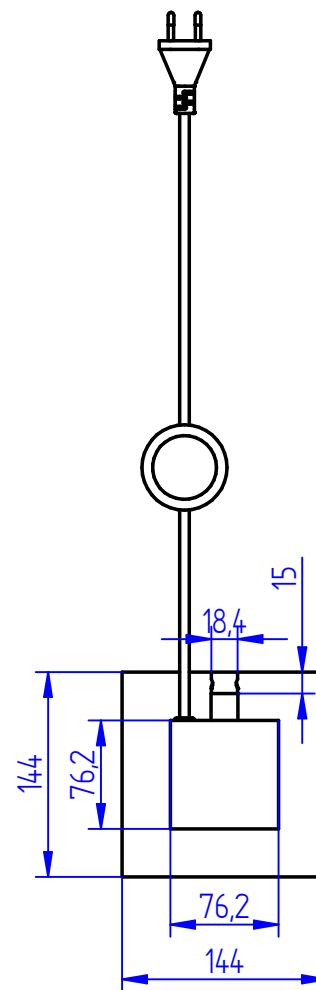

DIFUSOR EM PMMA TRANSLÚCIDO EXTRUDADO

CORPO EM ALUMÍNIO EXTRUDADO

INTERRUPTOR DE PISO

ALOJAMENTO EM ALUMÍNIO EXTRUDADO

power lume
LED Lighting Solutions

R. Alan Gateli, 67
Sanvitto, Caxias do Sul - RS
95012-629

DESENHADO: Vitor Ferrari

DATA: 19/11/2021

MATERIAL: Alumínio

PESO: -

DESCRIÇÃO DO PRODUTO: Coluna (Luminária de piso)

ESCALA: 1:10

CÓDIGO DO PRODUTO: VER-1700

REV: 00