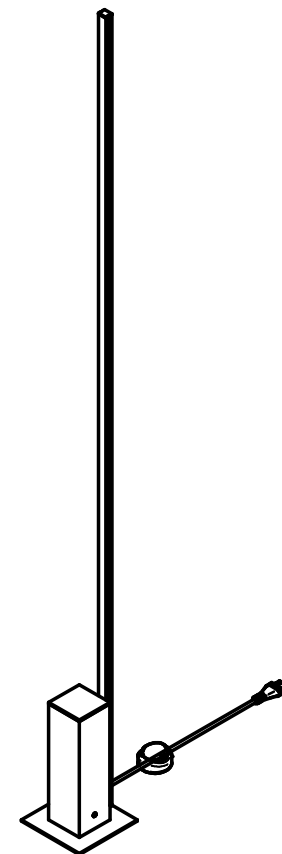

DIFUSOR EM PMMA TRANSLÚCIDO EXTRUDADO

CORPO EM ALUMÍNIO EXTRUDADO

INTERRUPTOR DE PISO

ALOJAMENTO EM ALUMÍNIO EXTRUDADO

power lume
LED Lighting Solutions

R. Alan Gateli, 67
Sanvitto, Caxias do Sul - RS
95012-629

DESENHADO: Vitor Ferrari

DATA: 19/11/2021

MATERIAL: Alumínio

PESO: -

DESCRIÇÃO DO PRODUTO: Coluna (Luminária de piso)

ESCALA: 1:10

CÓDIGO DO PRODUTO: VER-1700

REV: 00