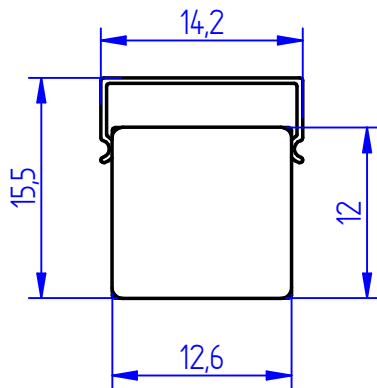

A

Detalhe A

MEDIDAS IMPORTANTES:

power lume
LED Lighting Solutions

R. Alan Gateli, 67
Sanvitto, Caxias do Sul - RS
95012-629

DESENHADO: Welker.Geraldi	DATA: 27/04/2021
MATERIAL: Alumínio	PESO: 0,000 kg
DESCRIÇÃO DO PRODUTO: Perfil de sobrepôr	ESCALA: 1:2
CÓDIGO DO PRODUTO: SBP12	REV: 00