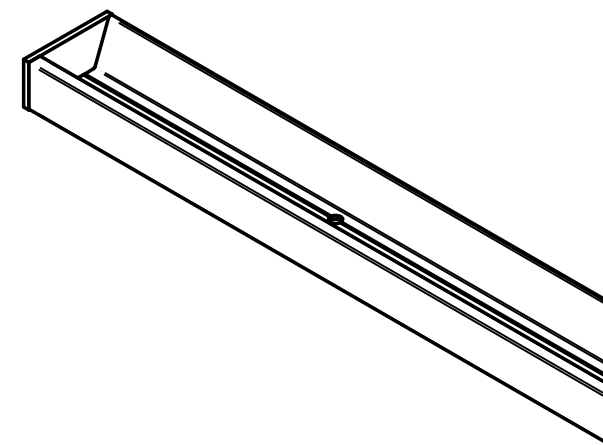

Seção A-A

power lume
LED Lighting Solutions

R. Alan Gateli, 67
Sanvitto, Caxias do Sul - RS
95012-629

DESENHADO: Vitor Ferrari

DATA: 31/10/2023

MATERIAL: ALUMÍNIO

PESO: 0,000 kg

DESCRIÇÃO DO PRODUTO: PERFIL DE SOBREPOR ASSIMÉTRICO

ESCALA: 1:2

CÓDIGO DO PRODUTO: SBP-DESK

REV: 00