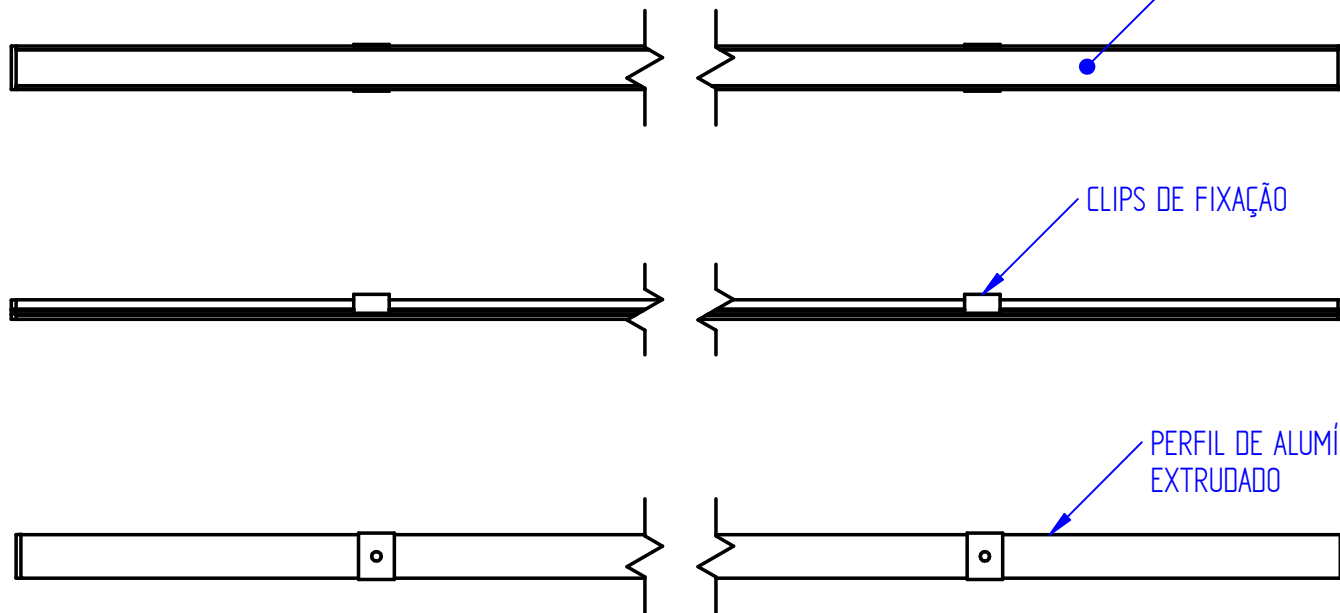

A

Detalhe A

power lume

LED Lighting Solutions

R. Alan Gateli, 67
Sanvitto, Caxias do Sul - RS
95012-629

DESENHADO: <i>Vitor Ferrari</i>	DATA: <i>27/10/2021</i>
MATERIAL: <i>Alumínio</i>	PESO: <i>0,000 kg</i>
DESCRIÇÃO DO PRODUTO: <i>Perfil baixo de sobrepor</i>	ESCALA: <i>1:3</i>
CÓDIGO DO PRODUTO: <i>SBP20B</i>	REV: <i>00</i>