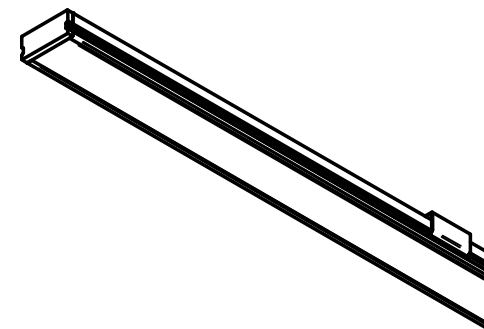

A

Detalhe A

power lume

LED Lighting Solutions

R. Alan Gateli, 67
Sanvitto, Caxias do Sul - RS
95012-629

DESENHADO: <i>Vitor Ferrari</i>	DATA: <i>27/10/2021</i>
MATERIAL: <i>Alumínio</i>	PESO: <i>0,000 kg</i>
DESCRIÇÃO DO PRODUTO: <i>Perfil baixo de sobrepor</i>	ESCALA: <i>1:3</i>
CÓDIGO DO PRODUTO: <i>SBP20B</i>	REV: <i>00</i>