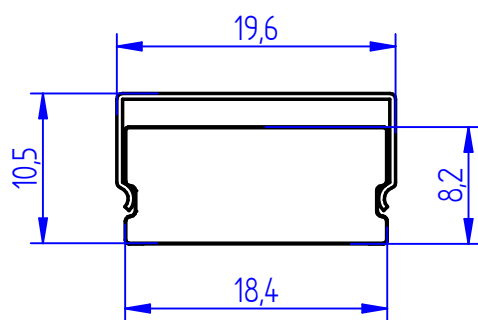

A

Detalhe A

power lume

LED Lighting Solutions

R. Alan Gateli, 67
Sanvitto, Caxias do Sul - RS
95012-629

DESENHADO: <i>Vitor Ferrari</i>	DATA: <i>27/10/2021</i>
MATERIAL: <i>Alumínio</i>	PESO: <i>0,000 kg</i>
DESCRIÇÃO DO PRODUTO: <i>Perfil baixo de sobrepor</i>	ESCALA: <i>1:3</i>
CÓDIGO DO PRODUTO: <i>SBP20B</i>	REV: <i>00</i>