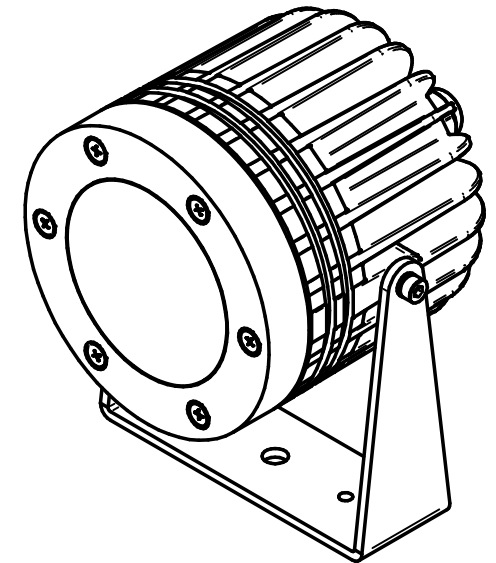

FURAÇÃO DA BASE

power lume
LED Lighting Solutions

R. Alan Gateli, 67
Sanvitto, Caxias do Sul - RS
95012-629

DESENHADO: Welker.Geraldi	DATA: 05/05/2022
MATERIAL: ALUMÍNIO	PESO: 1,040 kg
DESCRIÇÃO DO PRODUTO: PROJOTOR	ESCALA: 1:2
CÓDIGO DO PRODUTO: PJX15W	REV: 00