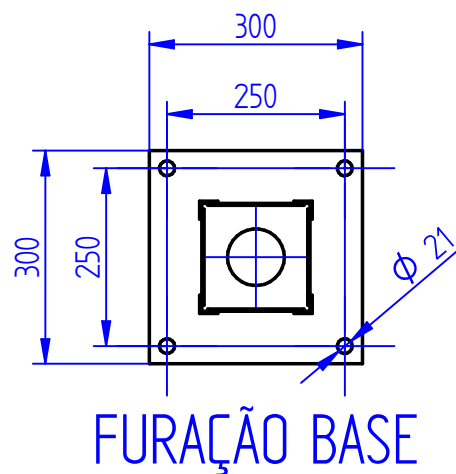

PROJETOR EM ALUMÍNIO INJETADO

Seção B-B

POSTE EM AÇO GALVANIZADO E PINTADO

FURAÇÃO BASE

power lume
LED Lighting Solutions

R. Alan Gateli, 67
Sanvitto, Caxias do Sul - RS
95012-629

DESENHADO: Welker.Geraldi

DATA: 30/06/2023

MATERIAL: AÇO / ALUMÍNIO

PESO: 0,000 kg

DESCRIÇÃO DO PRODUTO: POSTE DECORATIVO

ESCALA: 1:15

CÓDIGO DO PRODUTO: QUATTRO PBQ-20W

REV: 01