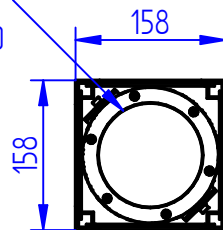

PROJETOR EM ALUMÍNIO INJETADO

Seção B-B

POSTE EM AÇO GALVANIZADO E PINTADO

FURAÇÃO BASE

power lume
LED Lighting Solutions

R. Alan Gateli, 67
Sanvitto, Caxias do Sul - RS
95012-629

DESENHADO: Welker.Geraldi

DATA: 30/06/2023

MATERIAL: AÇO / ALUMÍNIO

PESO: 0,000 kg

DESCRIÇÃO DO PRODUTO: POSTE DECORATIVO

ESCALA: 1:15

CÓDIGO DO PRODUTO: QUATTRO PBQ-20W

REV: 01