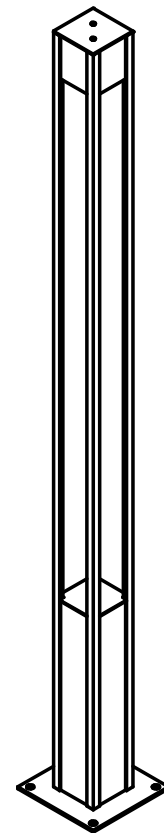

PROJETOR EM ALUMÍNIO INJETADO

Seção B-B

POSTE EM AÇO GALVANIZADO E PINTADO

FURAÇÃO BASE

power lume
LED Lighting Solutions

R. Alan Gateli, 67
Sanvitto, Caxias do Sul - RS
95012-629

DESENHADO: Welker.Geraldi

DATA: 30/06/2023

MATERIAL: AÇO / ALUMÍNIO

PESO: 0,000 kg

DESCRIÇÃO DO PRODUTO: POSTE DECORATIVO

ESCALA: 1:15

CÓDIGO DO PRODUTO: QUATTRO PBQ-20W

REV: 01