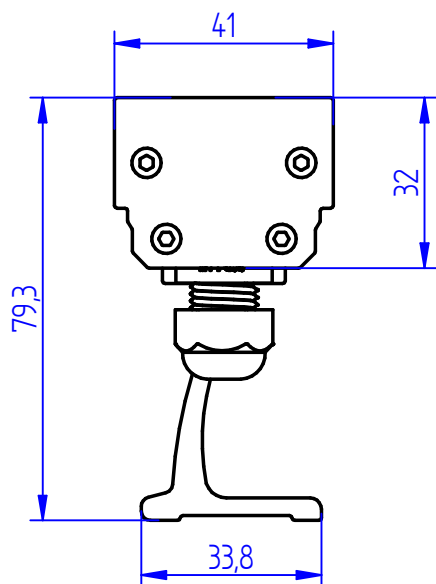

A

B

PERFIL DE ALUMÍNIO
EXTRUDADO

PRENSA CABO IP65
EM NYLON

SUPORTES DE
FIXAÇÃO AJUSTÁVEIS

DIFUSOR EM VIDRO
TEMPERADO

Detalhe A

Detalhe B

power lume
LED Lighting Solutions

R. Alan Gateli, 67
Sanvitto, Caxias do Sul - RS
95012-629

DESENHADO: Welker.Geraldi	DATA: 28/10/2021
MATERIAL: Alumínio	PESO: 0,000 kg
DESCRIÇÃO DO PRODUTO: Projetor linear de uso externo	ESCALA: 1:4
CÓDIGO DO PRODUTO: PLSS18W / PLSS36W	REV: 00