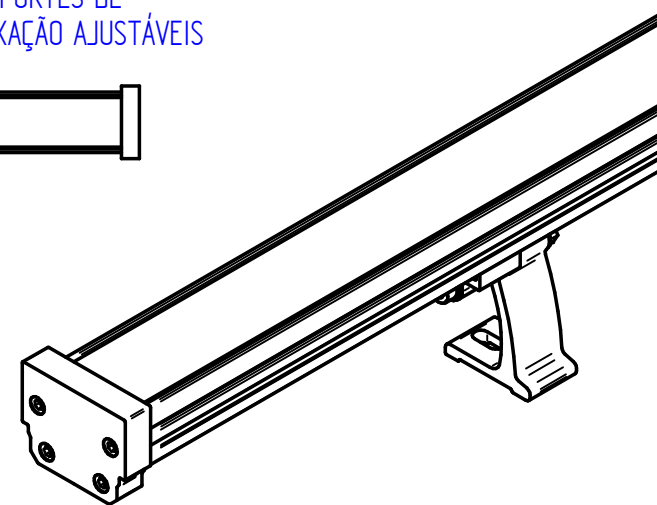

A

B

PERFIL DE ALUMÍNIO
EXTRUDADO

PRENSA CABO IP65
EM NYLON

SUPORTES DE
FIXAÇÃO AJUSTÁVEIS

DIFUSOR EM VIDRO
TEMPERADO

Detalhe A

Detalhe B

power lume
LED Lighting Solutions

R. Alan Gateli, 67
Sanvitto, Caxias do Sul - RS
95012-629

DESENHADO: Welker.Geraldi	DATA: 28/10/2021
MATERIAL: Alumínio	PESO: 0,000 kg
DESCRIÇÃO DO PRODUTO: Projetor linear de uso externo	ESCALA: 1:4
CÓDIGO DO PRODUTO: PLSS18W / PLSS36W	REV: 00