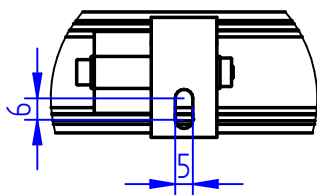

A

B

PERFIL DE ALUMÍNIO
EXTRUDADO

PRENSA CABO IP65
EM NYLON

SUPORTES DE
FIXAÇÃO AJUSTÁVEIS

DIFUSOR EM VIDRO
TEMPERADO

Detalhe A

Detalhe B

power lume
LED Lighting Solutions

R. Alan Gateli, 67
Sanvitto, Caxias do Sul - RS
95012-629

DESENHADO: Welker.Geraldi	DATA: 28/10/2021
MATERIAL: Alumínio	PESO: 0,000 kg
DESCRIÇÃO DO PRODUTO: Projetor linear de uso externo	ESCALA: 1:4
CÓDIGO DO PRODUTO: PLSS18W / PLSS36W	REV: 00