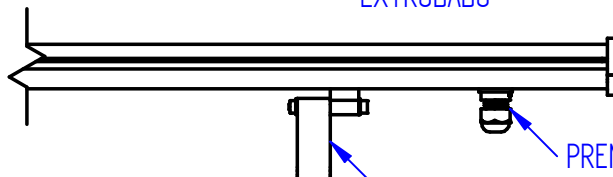

A

B

PERFIL DE ALUMÍNIO
EXTRUDADO

PRENSA CABO IP65
EM NYLON

SUPORTES DE
FIXAÇÃO AJUSTÁVEIS

DIFUSOR EM VIDRO
TEMPERADO

Detalhe A

Detalhe B

power lume
LED Lighting Solutions

R. Alan Gateli, 67
Sanvitto, Caxias do Sul - RS
95012-629

DESENHADO: Welker.Geraldi	DATA: 28/10/2021
MATERIAL: Alumínio	PESO: 0,000 kg
DESCRIÇÃO DO PRODUTO: Projetor linear de uso externo	ESCALA: 1:4
CÓDIGO DO PRODUTO: PLSS18W / PLSS36W	REV: 00