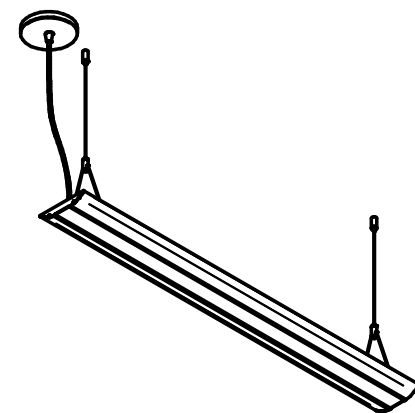

PERFIL SBP20
SOLDADO

Detalhe B

powerlume

LIGHTING SOLUTIONS

R. Alan Gateli, 67
Sanvitto, Caxias do Sul - RS
95012-629

DESENHADO: Vitor.Ferrari

DATA: 05/12/2024

MATERIAL: ALUMÍNIO

PESO: 0,000 kg

DESCRIÇÃO: PENDENTE RDP INDIRETO

ESCALA: 1:10

CÓDIGO:

REV: 00