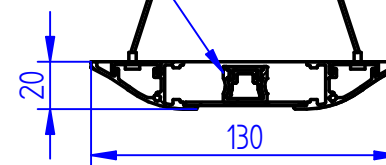

PERFIL SBP20
SOLDADO

Detalhe B

powerlume

LIGHTING SOLUTIONS

R. Alan Gateli, 67
Sanvitto, Caxias do Sul - RS
95012-629

DESENHADO: Vitor.Ferrari

DATA: 05/12/2024

MATERIAL: ALUMÍNIO

PESO: 0,000 kg

DESCRIÇÃO: PENDENTE RDP INDIRETO

ESCALA: 1:10

CÓDIGO:

REV: 00