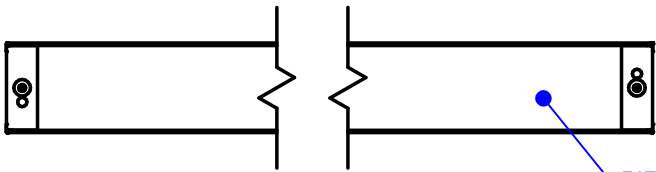

DIFUSOR EM PMMA EXTRUDADO

PITÃO REGULADOR DE ALTURA DO CABO DE AÇO

CABO DE AÇO

PERFIL DE ALUMÍNIO EXTRUDADO

DIFUSOR EM PMMA EXTRUDADO

power lume

LED Lighting Solutions

R. Alan Gateli, 67
Sanvitto, Caxias do Sul - RS
95012-629

DESENHADO: Vitor.Ferrari	DATA: 30/09/2021
MATERIAL: Alumínio	PESO: 0,000 kg
DESCRIÇÃO DO PRODUTO: Perfil pendente factho duplo	ESCALA: 15
CÓDIGO DO PRODUTO: PEN60-FD	REV: 00