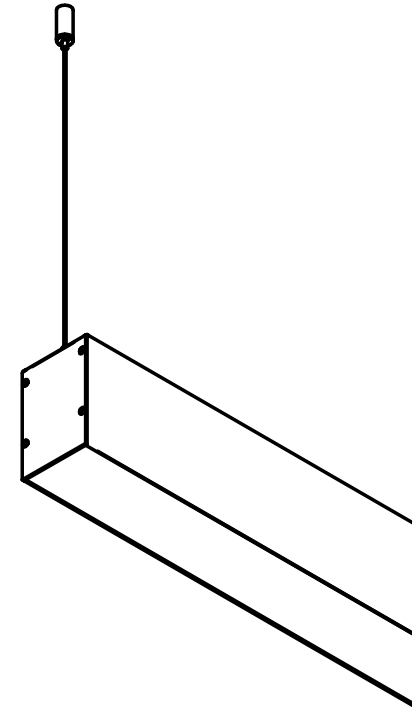

DIFUSOR EM PMMA EXTRUDADO

PITÃO REGULADOR DE ALTURA DO CABO DE AÇO

CABO DE AÇO

PERFIL DE ALUMÍNIO EXTRUDADO

DIFUSOR EM PMMA EXTRUDADO

power lume

LED Lighting Solutions

R. Alan Gateli, 67
Sanvitto, Caxias do Sul - RS
95012-629

DESENHADO: Vitor.Ferrari	DATA: 30/09/2021
MATERIAL: Alumínio	PESO: 0,000 kg
DESCRIÇÃO DO PRODUTO: Perfil pendente factho duplo	ESCALA: 15
CÓDIGO DO PRODUTO: PEN60-FD	REV: 00