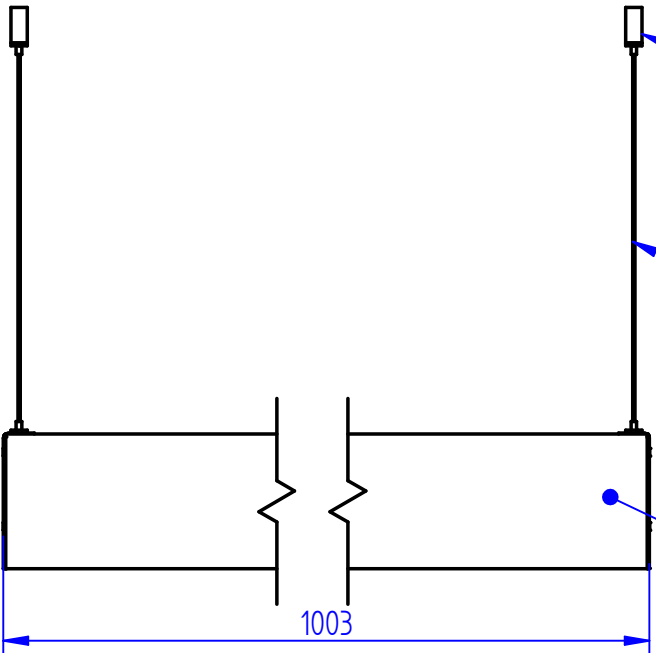

DIFUSOR EM PMMA EXTRUDADO

PITÃO REGULADOR DE ALTURA DO CABO DE AÇO

CABO DE AÇO

PERFIL DE ALUMÍNIO EXTRUDADO

DIFUSOR EM PMMA EXTRUDADO

power lume

LED Lighting Solutions

R. Alan Gateli, 67
Sanvitto, Caxias do Sul - RS
95012-629

DESENHADO: Vitor.Ferrari	DATA: 30/09/2021
MATERIAL: Alumínio	PESO: 0,000 kg
DESCRIÇÃO DO PRODUTO: Perfil pendente factho duplo	ESCALA: 15
CÓDIGO DO PRODUTO: PEN60-FD	REV: 00