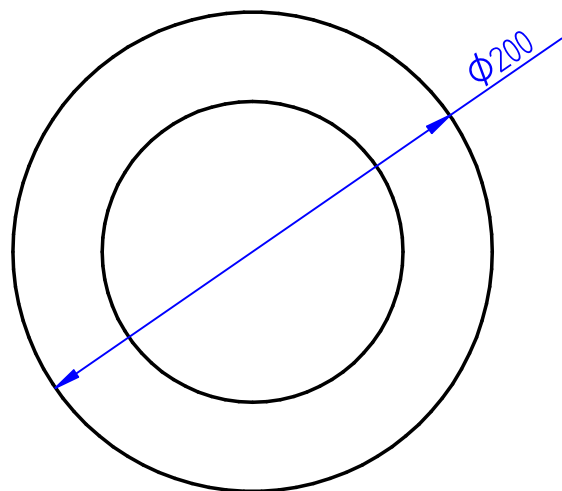

powerlume

LIGHTING SOLUTIONS

R. Alan Gateli, 67
Sanvitto, Caxias do Sul - RS
95012-629

DESENHADO: Vitor.Ferrari

DATA: 08/01/2025

MATERIAL: CONCRETO/ALUMINIO

PESO: -

DESCRIÇÃO: POSTE BALIZADOR EM CONCRETO

ESCALA: 13

CÓDIGO: PBC5W-P

REV: 00