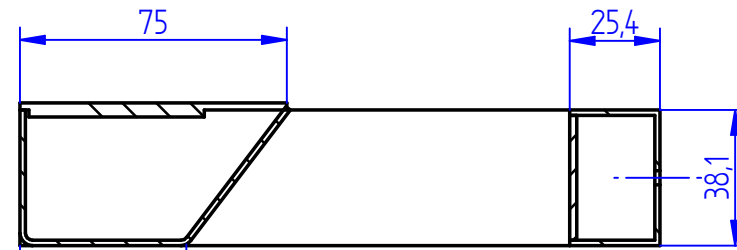

FURAÇÃO PARA FIXAÇÃO

Seção A-A

power lume
LED Lighting Solutions

R. Alan Gateli, 67
Sanvitto, Caxias do Sul - RS
95012-629

DESENHADO: Eduardo.Souza	DATA: 12/06/2018
MATERIAL: ALUMÍNIO	PESO: 0,074 kg
DESCRIÇÃO DO PRODUTO: ARANDELA LUZ INDIRETA	ESCALA: 1:2
CÓDIGO DO PRODUTO: NTZ-18W	REV: 00