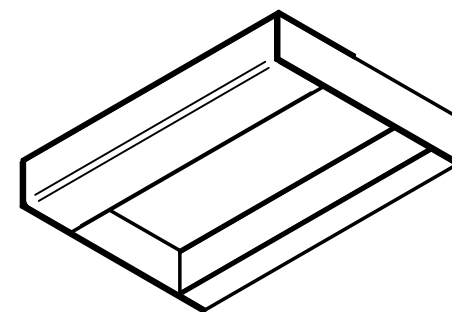

FURAÇÃO PARA FIXAÇÃO

Seção A-A

power lume
LED Lighting Solutions

R. Alan Gateli, 67
Sanvitto, Caxias do Sul - RS
95012-629

DESENHADO: Eduardo.Souza	DATA: 12/06/2018
MATERIAL: ALUMÍNIO	PESO: 0,074 kg
DESCRIÇÃO DO PRODUTO: ARANDELA LUZ INDIRETA	ESCALA: 1:2
CÓDIGO DO PRODUTO: NTZ-18W	REV: 00