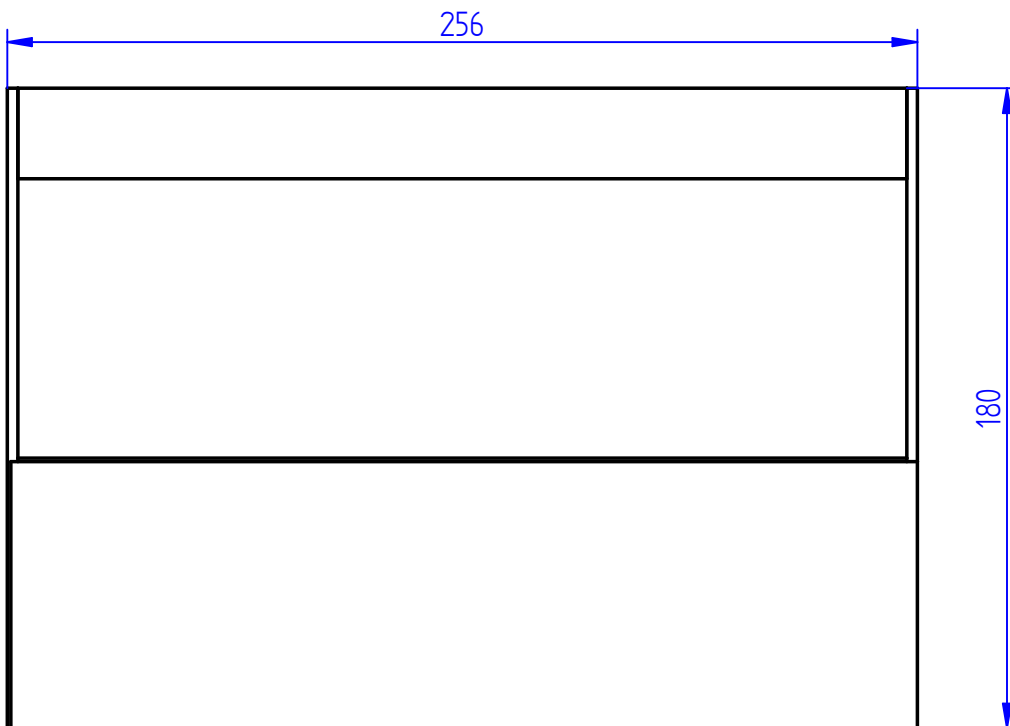

FURAÇÃO PARA FIXAÇÃO

Seção A-A

power lume
LED Lighting Solutions

R. Alan Gateli, 67
Sanvitto, Caxias do Sul - RS
95012-629

DESENHADO: Eduardo.Souza	DATA: 12/06/2018
MATERIAL: ALUMÍNIO	PESO: 0,074 kg
DESCRIÇÃO DO PRODUTO: ARANDELA LUZ INDIRETA	ESCALA: 1:2
CÓDIGO DO PRODUTO: NTZ-18W	REV: 00