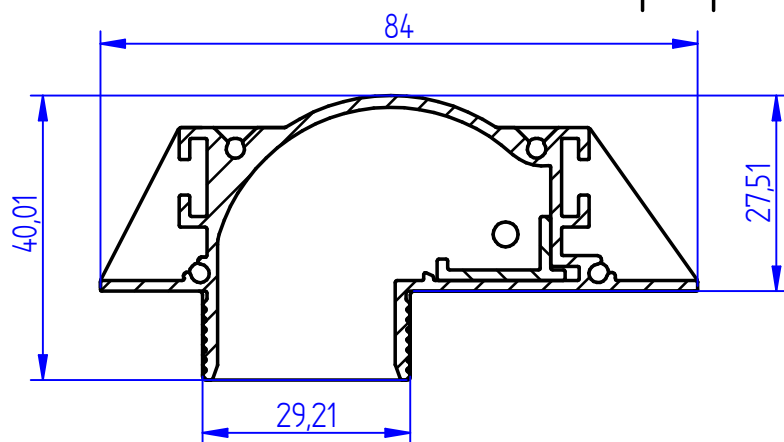

PERFIL DE ALUMÍNIO  
EXTRUDADO

Detalhe B

**power lume**  
LED Lighting Solutions

R. Alan Gateli, 67  
Sanvitto, Caxias do Sul - RS  
95012-629

DESENHADO: Vitor Ferrari	DATA: 22/09/2021
MATERIAL: Alumínio	PESO: 0,000 kg
DESCRIÇÃO DO PRODUTO: Perfil de embutir no frame	ESCALA: 1:3
CÓDIGO DO PRODUTO: NOFRAME-S	REV: 00