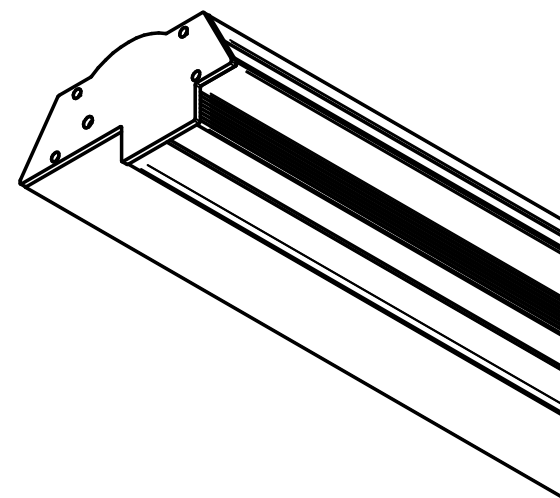

PERFIL DE ALUMÍNIO  
EXTRUDADO

Detalhe B

**power lume**  
LED Lighting Solutions

R. Alan Gateli, 67  
Sanvitto, Caxias do Sul - RS  
95012-629

DESENHADO: Vitor Ferrari	DATA: 22/09/2021
MATERIAL: Alumínio	PESO: 0,000 kg
DESCRIÇÃO DO PRODUTO: Perfil de embutir no frame	ESCALA: 1:3
CÓDIGO DO PRODUTO: NOFRAME-S	REV: 00