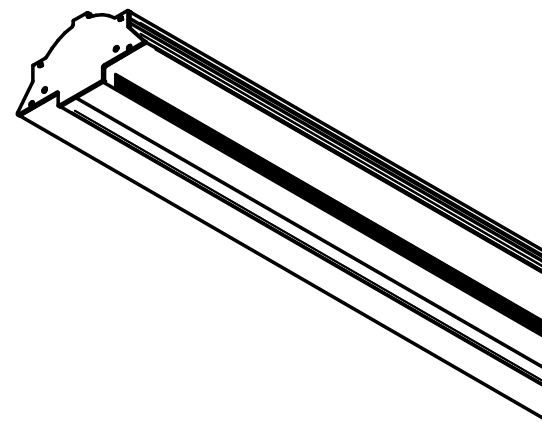

# power lume

LED Lighting Solutions

R. Alan Gateli, 67  
Sanvitto, Caxias do Sul - RS  
95012-629

DESENHADO: Vitor.Ferrari	DATA: 22/09/2021
MATERIAL: Alumínio	PESO: 0,000 kg
DESCRIÇÃO DO PRODUTO: Perfil No frame duplo	ESCALA: 15
CÓDIGO DO PRODUTO: NOFRAME-D	REV: 00