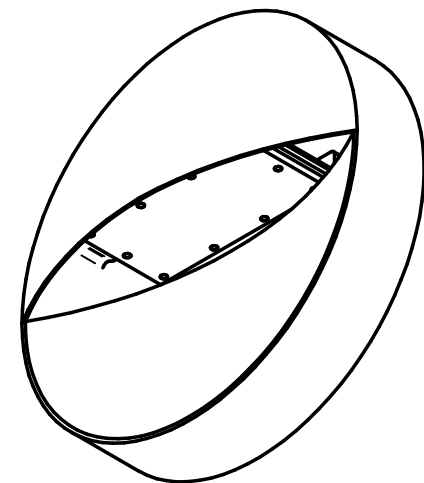

CORPO EM ALUMÍNIO INJETADO

# power lume

**LED Lighting Solutions**

R. Alan Gateli, 67  
Sanvitto, Caxias do Sul - RS  
95012-629

DESENHADO: Welker.Geraldi	DATA: 07/06/2021
MATERIAL: Alumínio	PESO: 0,665 kg
DESCRIÇÃO DO PRODUTO: Arandela de sobrepor	ESCALA: 1:3
CÓDIGO DO PRODUTO: LUNE	REV: 00