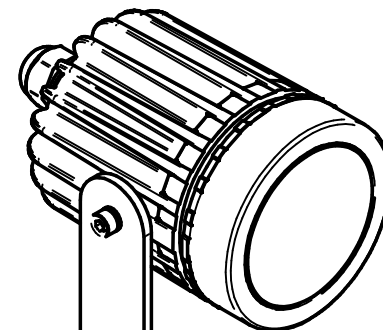

DIFUSOR EM ACRÍLICO
TRANSPARENTE

25

FINCO EM CHAPA
DE ALUMÍNIO

350

PRENSA CABO IP66
EM NYLON

CORPO EM ALUMÍNIO
INJETADO

power lume

LED Lighting Solutions

R. Alan Gateli, 67
Sanvitto, Caxias do Sul - RS
95012-629

DESENHADO: Welker.Geraldi

DATA: 09/05/2022

MATERIAL: ALUMÍNIO

PESO: 0,356 kg

DESCRIÇÃO DO PRODUTO: FINCO DE JARDIM

ESCALA: 1:2

CÓDIGO DO PRODUTO: FJX6W / FJX9W