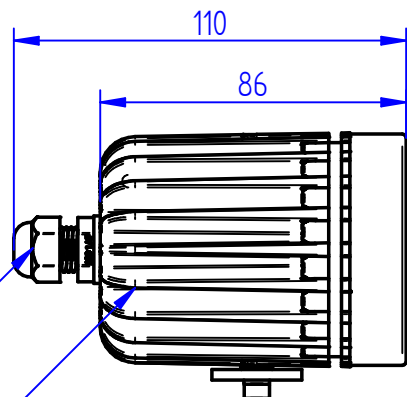

DIFUSOR EM ACRÍLICO
TRANSPARENTE

25

FINCO EM CHAPA
DE ALUMÍNIO

350

PRENSA CABO IP66
EM NYLON

CORPO EM ALUMÍNIO
INJETADO

power lume

LED Lighting Solutions

R. Alan Gateli, 67
Sanvitto, Caxias do Sul - RS
95012-629

DESENHADO: Welker.Geraldi

DATA: 09/05/2022

MATERIAL: ALUMÍNIO

PESO: 0,356 kg

DESCRIÇÃO DO PRODUTO: FINCO DE JARDIM

ESCALA: 1:2

CÓDIGO DO PRODUTO: FJX6W / FJX9W