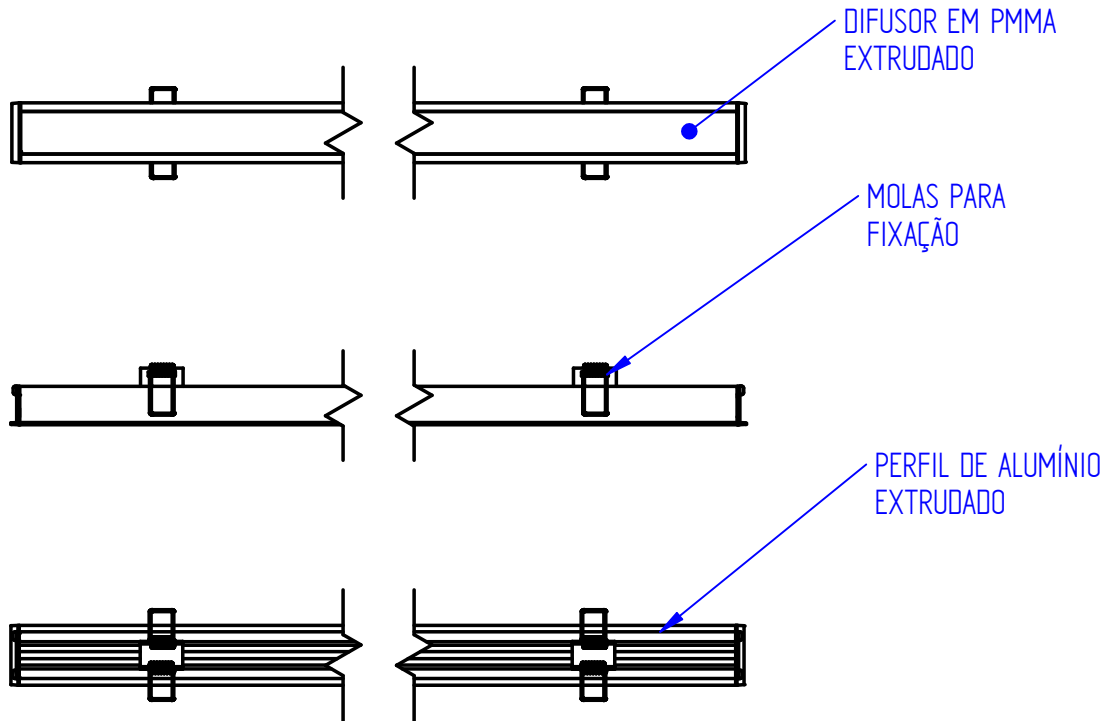

A

Detalhe A

power lume

LED Lighting Solutions

R. Alan Gateli, 67
Sanvitto, Caxias do Sul - RS
95012-629

DESENHADO: Vitor Ferrari	DATA: 22/09/2021
MATERIAL: Alumínio	PESO: _
DESCRIÇÃO DO PRODUTO: Perfil de embutir	ESCALA: 15
CÓDIGO DO PRODUTO: EMB40	REV: 00