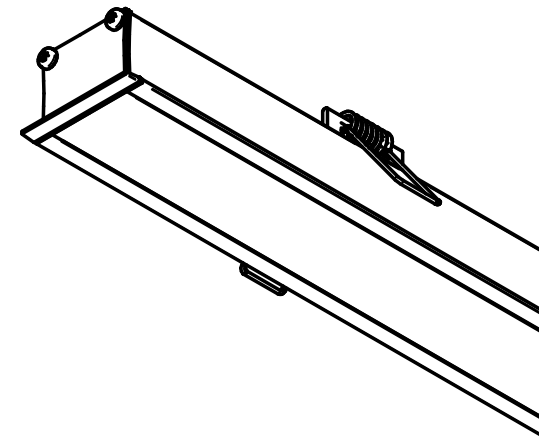

A

Detalhe A

power lume

LED Lighting Solutions

R. Alan Gateli, 67
Sanvitto, Caxias do Sul - RS
95012-629

DESENHADO: Vitor Ferrari	DATA: 22/09/2021
MATERIAL: Alumínio	PESO: _
DESCRIÇÃO DO PRODUTO: Perfil de embutir	ESCALA: 15
CÓDIGO DO PRODUTO: EMB40	REV: 00