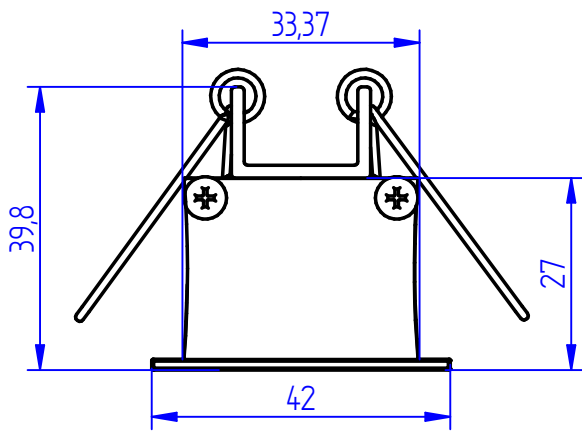

A

Detalhe A

power lume

LED Lighting Solutions

R. Alan Gateli, 67
Sanvitto, Caxias do Sul - RS
95012-629

DESENHADO: Vitor Ferrari	DATA: 22/09/2021
MATERIAL: Alumínio	PESO: _
DESCRIÇÃO DO PRODUTO: Perfil de embutir	ESCALA: 15
CÓDIGO DO PRODUTO: EMB40	REV: 00