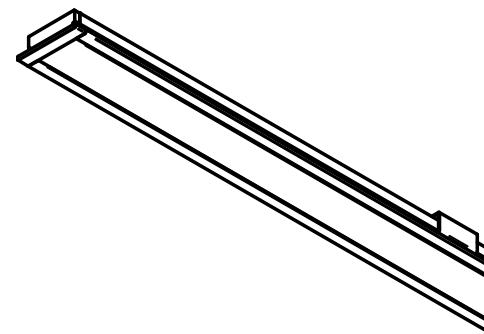

A

Detalhe A

**power lume**  
LED Lighting Solutions

R. Alan Gateli, 67  
Sanvitto, Caxias do Sul - RS  
95012-629

DESENHADO: Vitor Ferrari

DATA: 26/10/2021

MATERIAL: Alumínio

PESO: 0,000 kg

DESCRIÇÃO DO PRODUTO: Perfil baixo de embutir

ESCALA: 1:3

CÓDIGO DO PRODUTO: EMB25B

REV: 00