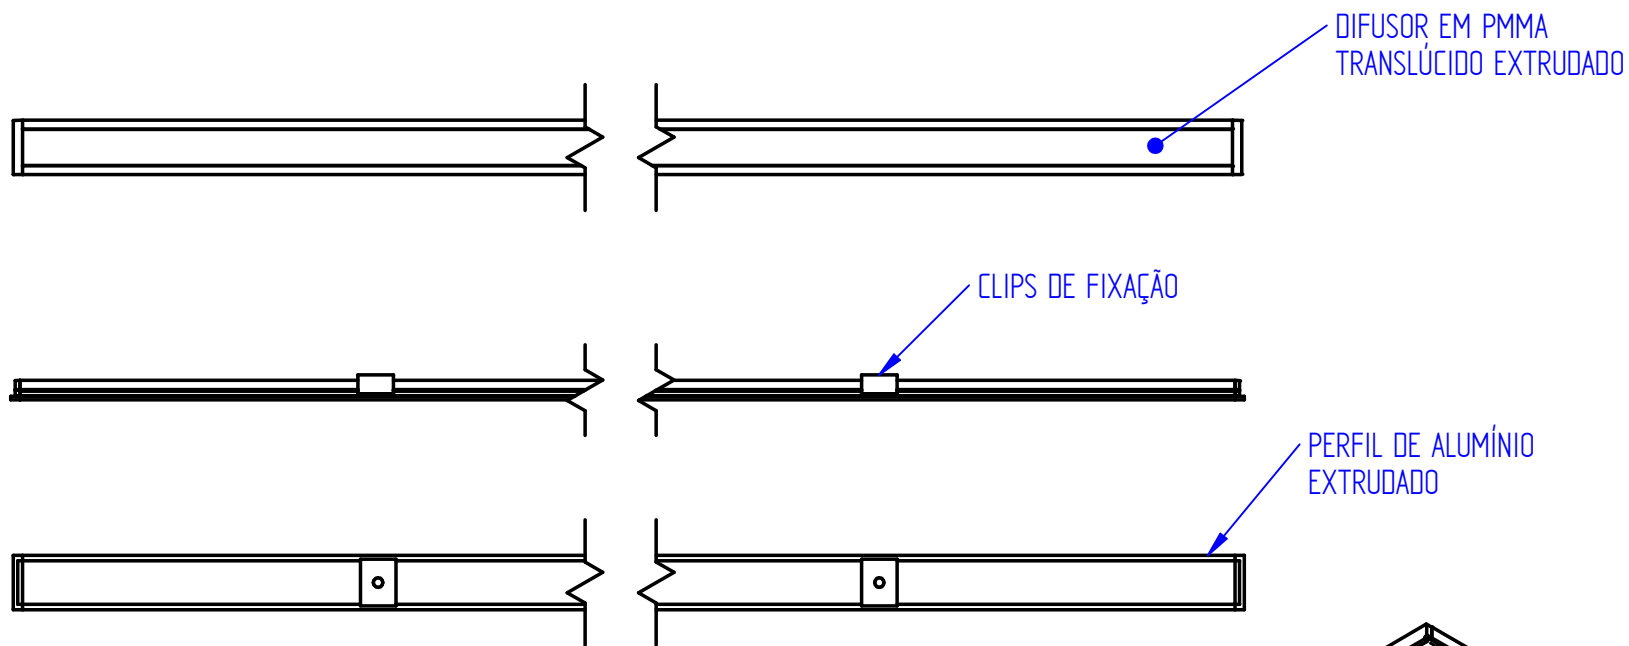

A

Detalhe A

**power lume**  
LED Lighting Solutions

R. Alan Gateli, 67  
Sanvitto, Caxias do Sul - RS  
95012-629

DESENHADO: Vitor Ferrari

DATA: 26/10/2021

MATERIAL: Alumínio

PESO: 0,000 kg

DESCRIÇÃO DO PRODUTO: Perfil baixo de embutir

ESCALA: 1:3

CÓDIGO DO PRODUTO: EMB25B

REV: 00