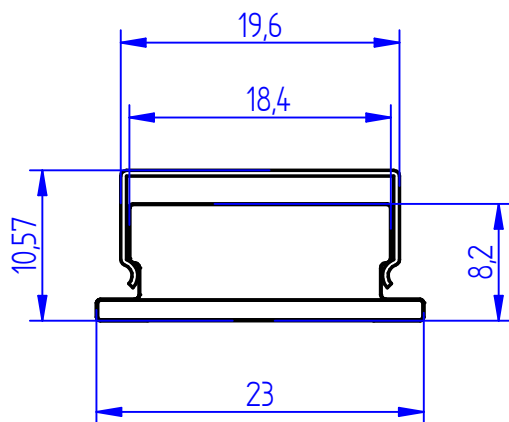

A

Detalhe A

**power lume**  
LED Lighting Solutions

R. Alan Gateli, 67  
Sanvitto, Caxias do Sul - RS  
95012-629

DESENHADO: Vitor Ferrari

DATA: 26/10/2021

MATERIAL: Alumínio

PESO: 0,000 kg

DESCRIÇÃO DO PRODUTO: Perfil baixo de embutir

ESCALA: 1:3

CÓDIGO DO PRODUTO: EMB25B

REV: 00