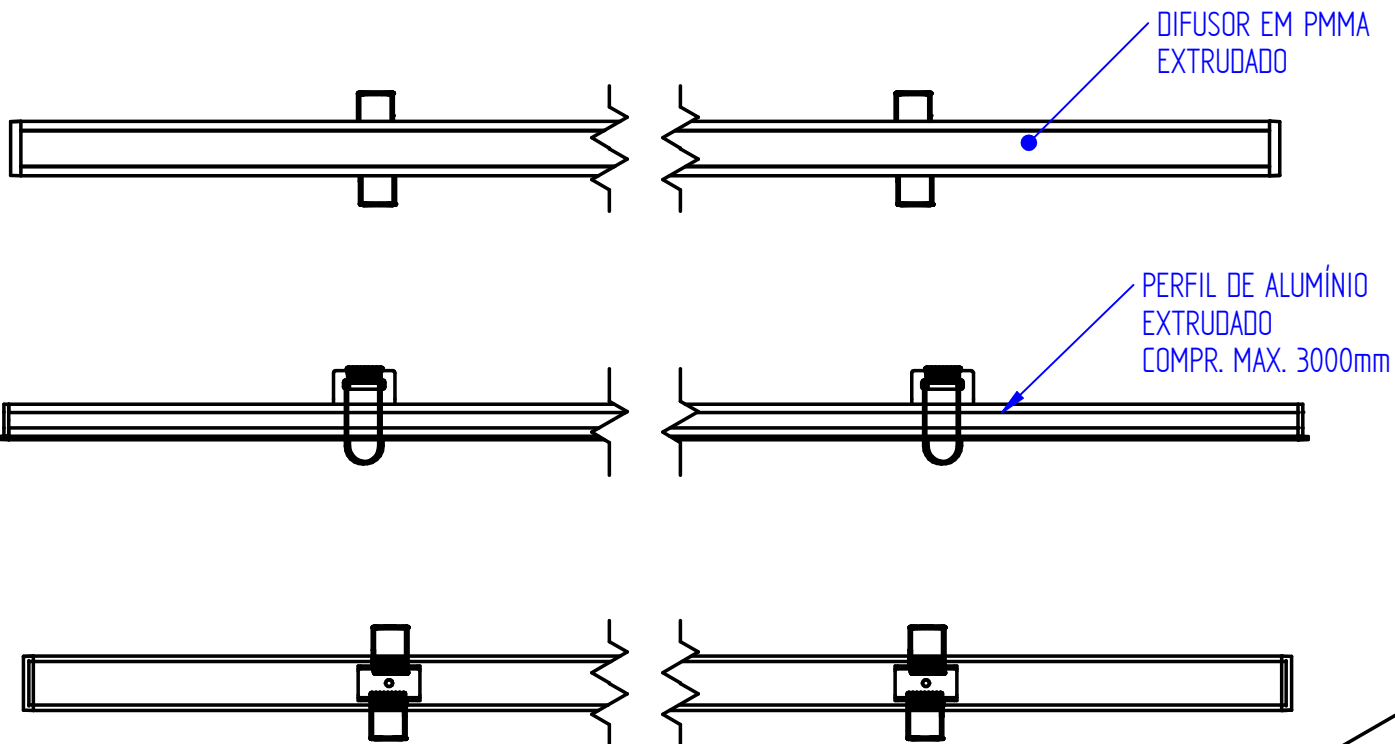

A

Detalhe A

power lume

LED Lighting Solutions

R. Alan Gateli, 67
Sanvitto, Caxias do Sul - RS
95012-629

DESENHADO: Vitor Ferrari	DATA: 16/09/2021
MATERIAL: ALUMÍNIO	PESO: 0,000 kg
DESCRIÇÃO DO PRODUTO: Perfil de embutir com molas	ESCALA: 1:3
CÓDIGO DO PRODUTO: EMB25	REV: 00