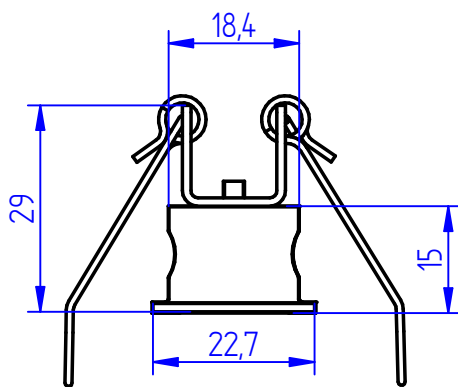

A

Detalhe A

power lume

LED Lighting Solutions

R. Alan Gateli, 67
Sanvitto, Caxias do Sul - RS
95012-629

DESENHADO: Vitor Ferrari	DATA: 16/09/2021
MATERIAL: ALUMÍNIO	PESO: 0,000 kg
DESCRIÇÃO DO PRODUTO: Perfil de embutir com molas	ESCALA: 1:3
CÓDIGO DO PRODUTO: EMB25	REV: 00