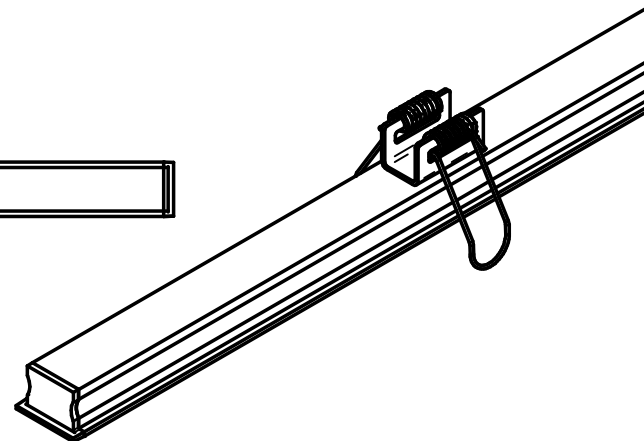

A

Detalhe A

power lume

LED Lighting Solutions

R. Alan Gateli, 67
Sanvitto, Caxias do Sul - RS
95012-629

DESENHADO: Vitor Ferrari	DATA: 16/09/2021
MATERIAL: ALUMÍNIO	PESO: 0,000 kg
DESCRIÇÃO DO PRODUTO: Perfil de embutir com molas	ESCALA: 1:3
CÓDIGO DO PRODUTO: EMB25	REV: 00