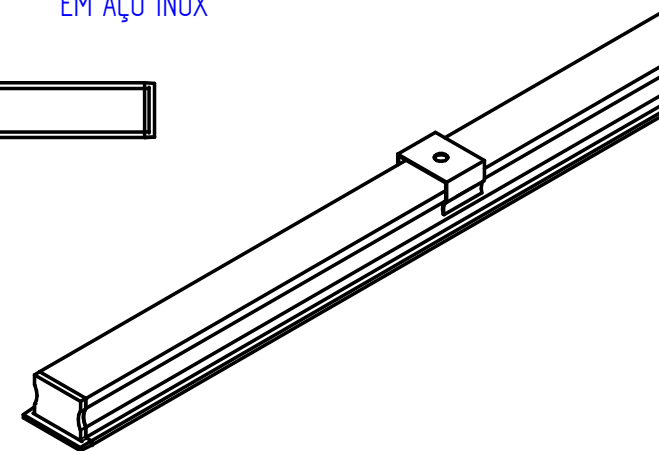

A

Detalhe A

power lume
LED Lighting Solutions

R. Alan Gateli, 67
Sanvitto, Caxias do Sul - RS
95012-629

DESENHADO: Vitor Ferrari	DATA: 16/09/2021
MATERIAL: ALUMÍNIO	PESO: 0,000 kg
DESCRIÇÃO DO PRODUTO: Perfil de embutir	ESCALA: 1:3
CÓDIGO DO PRODUTO: EMB25	REV: 00