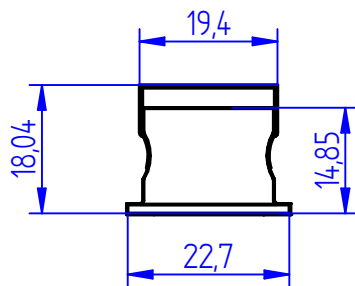

A

Detalhe A

power lume
LED Lighting Solutions

R. Alan Gateli, 67
Sanvitto, Caxias do Sul - RS
95012-629

DESENHADO: Vitor Ferrari	DATA: 16/09/2021
MATERIAL: ALUMÍNIO	PESO: 0,000 kg
DESCRIÇÃO DO PRODUTO: Perfil de embutir	ESCALA: 1:3
CÓDIGO DO PRODUTO: EMB25	REV: 00