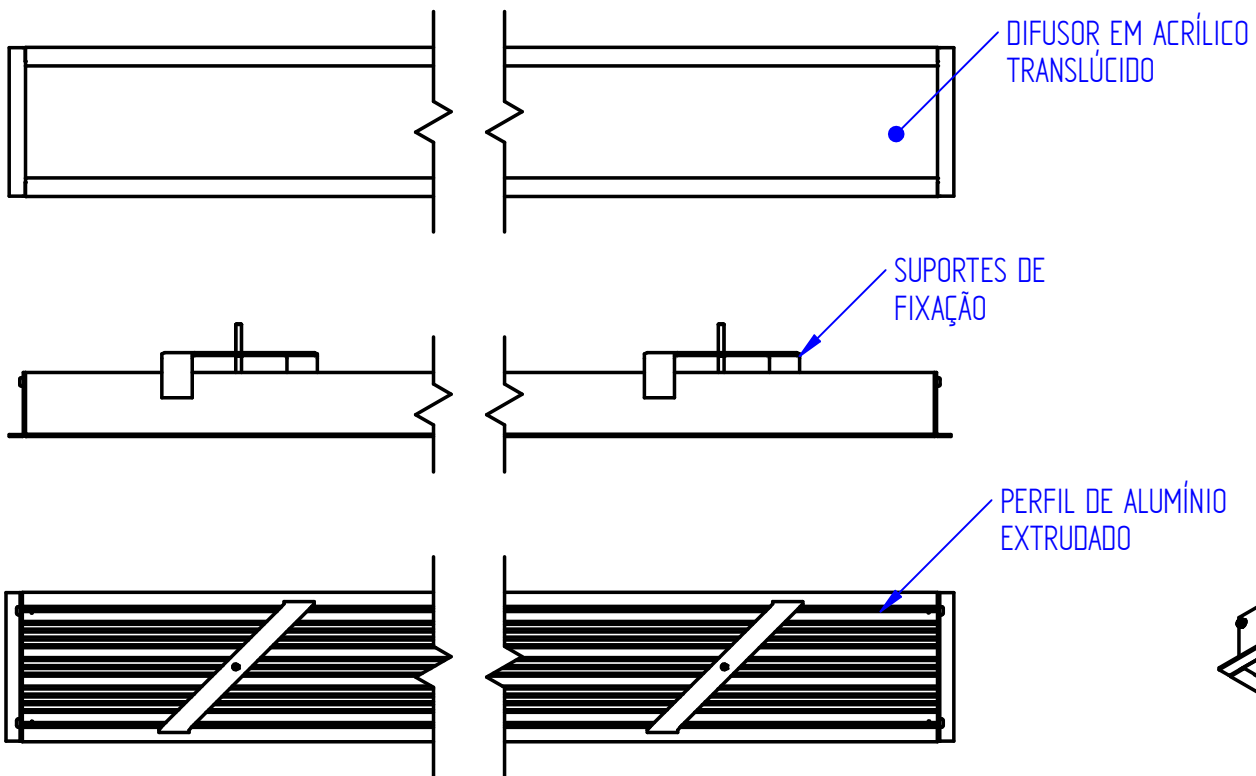

A

Detalhe A

power lume
LED Lighting Solutions

R. Alan Gateli, 67
Sanvitto, Caxias do Sul - RS
95012-629

DESENHADO: Vitor Ferrari	DATA: 26/10/2021
MATERIAL: Alumínio	PESO: 0,000 kg
DESCRIÇÃO DO PRODUTO: Perfil de embutir	ESCALA: 15
CÓDIGO DO PRODUTO: EMB100	REV: 00