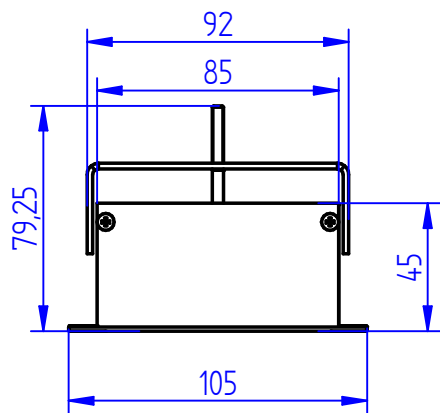

A

Detalhe A

power lume
LED Lighting Solutions

R. Alan Gateli, 67
Sanvitto, Caxias do Sul - RS
95012-629

DESENHADO: Vitor Ferrari	DATA: 26/10/2021
MATERIAL: Alumínio	PESO: 0,000 kg
DESCRIÇÃO DO PRODUTO: Perfil de embutir	ESCALA: 15
CÓDIGO DO PRODUTO: EMB100	REV: 00