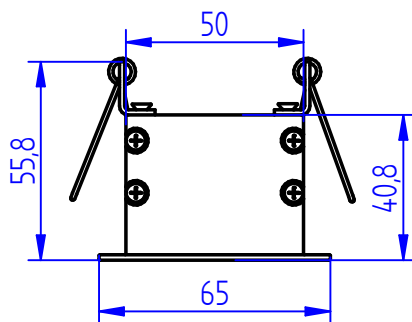

A

Detalhe A

power lume

LED Lighting Solutions

R. Alan Gateli, 67
Sanvitto, Caxias do Sul - RS
95012-629

DESENHADO: Welker.Geraldi	DATA: 27/10/2021
MATERIAL: Alumínio	PESO: 0,000 kg
DESCRIÇÃO DO PRODUTO: Perfil recuado de embutir	ESCALA: 15
CÓDIGO DO PRODUTO: EMB-R60	REV: 00