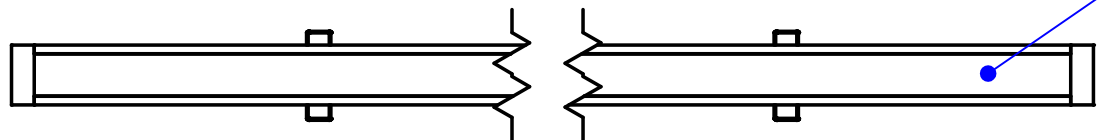

A

DIFUSOR EM PMMA
EXTRUDADO

PERFIL DE ALUMÍNIO
EXTRUDADO

Detalhe A

power lume
LED Lighting Solutions

R. Alan Gateli, 67
Sanvitto, Caxias do Sul - RS
95012-629

DESENHADO: Vitor Ferrari

DATA: 25/10/2021

MATERIAL: Alumínio

PESO: 0,000 kg

DESCRIÇÃO DO PRODUTO: Perfil recuado de embuir

ESCALA: 15

CÓDIGO DO PRODUTO: EMB-R40

REV: 00