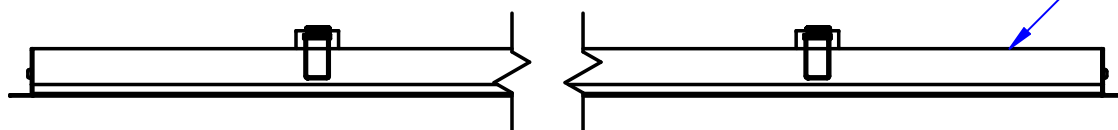

A

DIFUSOR EM PMMA
EXTRUDADO

PERFIL DE ALUMÍNIO
EXTRUDADO

Detalhe A

power lume
LED Lighting Solutions

R. Alan Gateli, 67
Sanvitto, Caxias do Sul - RS
95012-629

DESENHADO: Vitor Ferrari

DATA: 25/10/2021

MATERIAL: Alumínio

PESO: 0,000 kg

DESCRIÇÃO DO PRODUTO: Perfil recuado de embuir

ESCALA: 15

CÓDIGO DO PRODUTO: EMB-R40

REV: 00