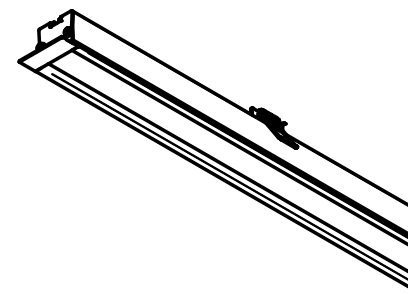

A

DIFUSOR EM PMMA
EXTRUDADO

PERFIL DE ALUMÍNIO
EXTRUDADO

Detalhe A

power lume
LED Lighting Solutions

R. Alan Gateli, 67
Sanvitto, Caxias do Sul - RS
95012-629

DESENHADO: Vitor Ferrari

DATA: 25/10/2021

MATERIAL: Alumínio

PESO: 0,000 kg

DESCRIÇÃO DO PRODUTO: Perfil recuado de embuir

ESCALA: 15

CÓDIGO DO PRODUTO: EMB-R40

REV: 00