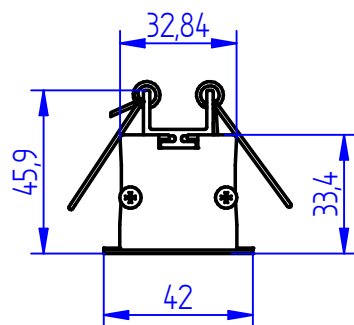

A

DIFUSOR EM PMMA
EXTRUDADO

PERFIL DE ALUMÍNIO
EXTRUDADO

Detalhe A

power lume
LED Lighting Solutions

R. Alan Gateli, 67
Sanvitto, Caxias do Sul - RS
95012-629

DESENHADO: Vitor Ferrari

DATA: 25/10/2021

MATERIAL: Alumínio

PESO: 0,000 kg

DESCRIÇÃO DO PRODUTO: Perfil recuado de embuir

ESCALA: 15

CÓDIGO DO PRODUTO: EMB-R40

REV: 00