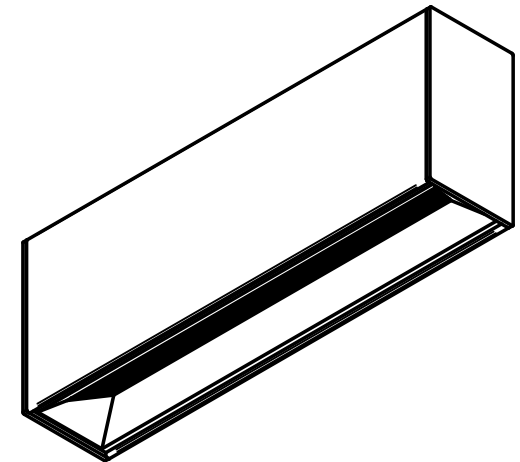

LENTE ASSIMÉTRICA

CORPO EM ALUMÍNIO
EXTRUDADO

power lume

LED Lighting Solutions

R. Alan Gateli, 67
Sanvitto, Caxias do Sul - RS
95012-629

DESENHADO: Vitor Ferrari	DATA: 09/11/2023
MATERIAL: ALUMÍNIO	PESO: 0,000 kg
DESCRIÇÃO DO PRODUTO: LUMINÁRIA SOBREPOR WALLWASHER	ESCALA: 1:1
CÓDIGO DO PRODUTO: DOT-SOBWW14W	REV: 00