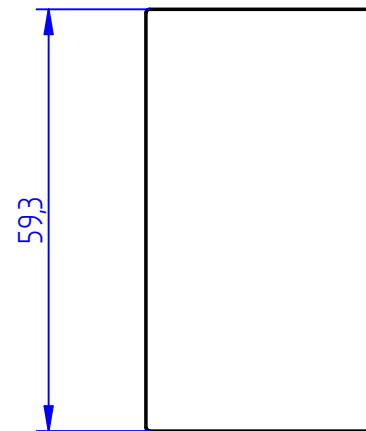

LENTE ASSIMÉTRICA

CORPO EM ALUMÍNIO
EXTRUDADO

power lume

LED Lighting Solutions

R. Alan Gateli, 67
Sanvitto, Caxias do Sul - RS
95012-629

DESENHADO: Vitor Ferrari	DATA: 09/11/2023
MATERIAL: ALUMÍNIO	PESO: 0,000 kg
DESCRIÇÃO DO PRODUTO: LUMINÁRIA SOBREPOR WALLWASHER	ESCALA: 1:1
CÓDIGO DO PRODUTO: DOT-SOBWW14W	REV: 00