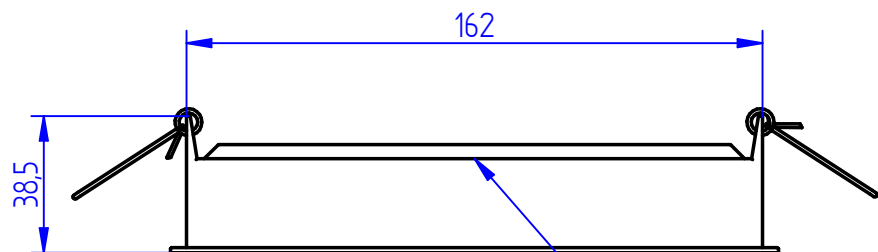

LENTE WALLWASHER

CORPO EM ALUMÍNIO INJETADO

NICHO: 35x165mm

power lume
LED Lighting Solutions

R. Alan Gateli, 67
Sanvitto, Caxias do Sul - RS
95012-629

DESENHADO: Vitor Ferrari	DATA: 09/11/2023
MATERIAL: ALUMÍNIO	PESO: 0,000 kg
DESCRIÇÃO DO PRODUTO: EMBUTIDO WALLWASHER	ESCALA: 1:2
CÓDIGO DO PRODUTO: DOT-EMBWW14W	REV: 00