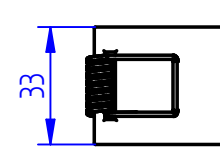

LENTE WALLWASHER

CORPO EM ALUMÍNIO INJETADO

NICHO: 35x165mm

power lume
LED Lighting Solutions

R. Alan Gateli, 67
Sanvitto, Caxias do Sul - RS
95012-629

DESENHADO: Vitor Ferrari	DATA: 09/11/2023
MATERIAL: ALUMÍNIO	PESO: 0,000 kg
DESCRIÇÃO DO PRODUTO: EMBUTIDO WALLWASHER	ESCALA: 1:2
CÓDIGO DO PRODUTO: DOT-EMBWW14W	REV: 00