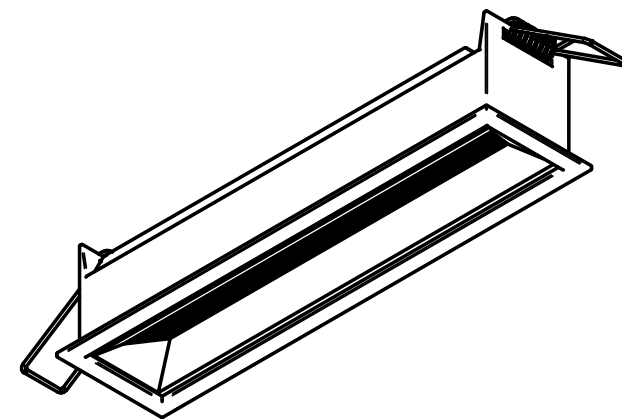

LENTE WALLWASHER

CORPO EM ALUMÍNIO INJETADO

NICHO: 35x165mm

power lume
LED Lighting Solutions

R. Alan Gateli, 67
Sanvitto, Caxias do Sul - RS
95012-629

DESENHADO: Vitor Ferrari	DATA: 09/11/2023
MATERIAL: ALUMÍNIO	PESO: 0,000 kg
DESCRIÇÃO DO PRODUTO: EMBUTIDO WALLWASHER	ESCALA: 1:2
CÓDIGO DO PRODUTO: DOT-EMBWW14W	REV: 00