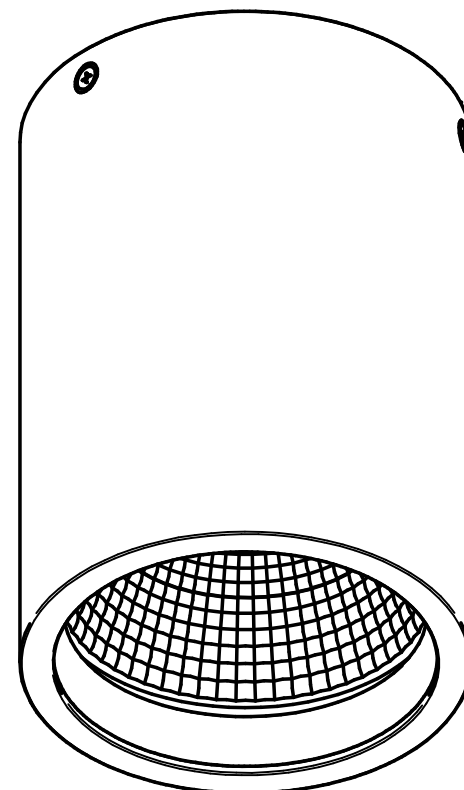

REFLETOR DE ALTA EFICIÊNCIA

CORPO EM ALUMÍNIO REPUXADO

power lume

LED Lighting Solutions

R. Alan Gateli, 67
Sanvitto, Caxias do Sul - RS
95012-629

DESENHADO: [welker.geraldi](#)

DATA: 18/04/2023

MATERIAL: ALUMÍNIO

PESO: 0,000 kg

DESCRIÇÃO DO PRODUTO: DOWNLIGHT DE SOBREPOR 15-36W

ESCALA: 1:2

CÓDIGO DO PRODUTO: DLA-SBP

REV: 02