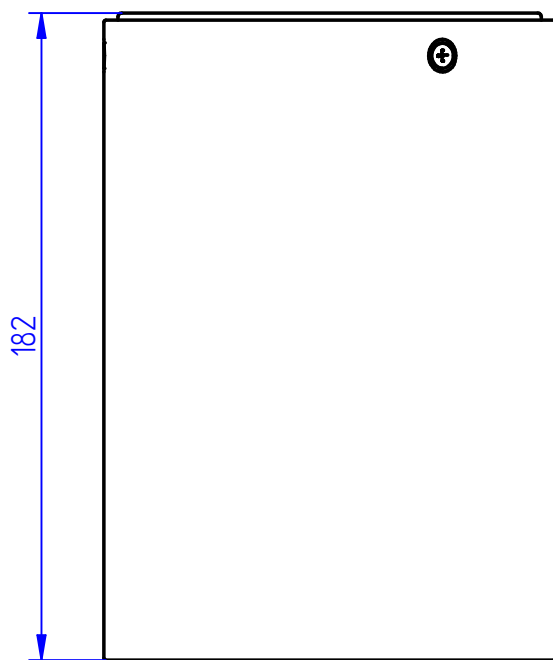

REFLETOR DE ALTA EFICIÊNCIA

CORPO EM ALUMÍNIO REPUXADO

power lume

LED Lighting Solutions

R. Alan Gateli, 67
Sanvitto, Caxias do Sul - RS
95012-629

DESENHADO: [welker.geraldi](#)

DATA: 18/04/2023

MATERIAL: ALUMÍNIO

PESO: 0,000 kg

DESCRIÇÃO DO PRODUTO: DOWNLIGHT DE SOBREPOR 15-36W

ESCALA: 1:2

CÓDIGO DO PRODUTO: DLA-SBP

REV: 02