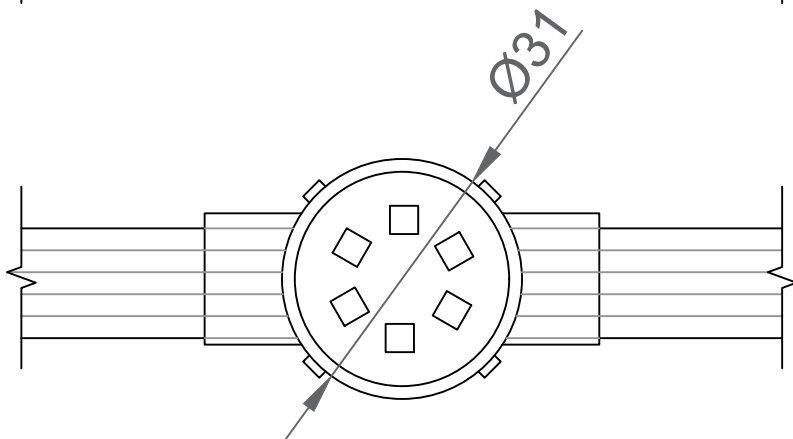

SUPORTE RÍGIDO
EM ALUMÍNIO

power lume

LED Lighting Solutions

R. Alan Gateli, 67
Sanvitto, Caxias do Sul - RS
95012-629

DESENHADO: Vitor.Ferrari

DATA: 11/07/2023

MATERIAL: ALUMÍNIO

PESO: 0,000 kg

DESCRIÇÃO DO PRODUTO: LED Pixel

ESCALA: S/E

CÓDIGO DO PRODUTO: DGY-30

REV: 00