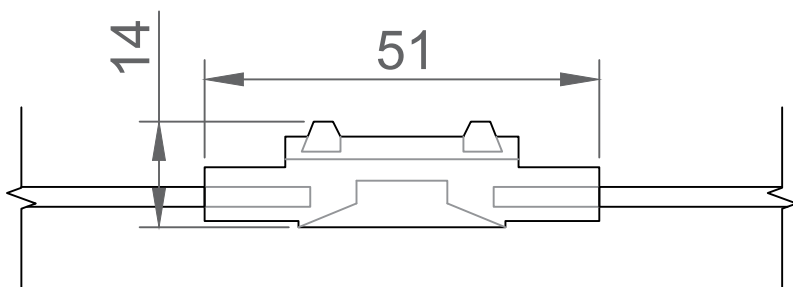

SUPORTE RÍGIDO
EM ALUMÍNIO

power lume

LED Lighting Solutions

R. Alan Gateli, 67
Sanvitto, Caxias do Sul - RS
95012-629

DESENHADO: Vitor.Ferrari

DATA: 11/07/2023

MATERIAL: ALUMÍNIO

PESO: 0,000 kg

DESCRIÇÃO DO PRODUTO: LED Pixel

ESCALA: S/E

CÓDIGO DO PRODUTO: DGY-30

REV: 00