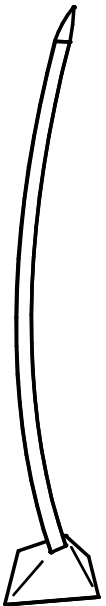

DET. BASE S/ CAPA

**powerlume**

LIGHTING SOLUTIONS

R. Alan Gateli, 67  
Sanvitto, Caxias do Sul - RS  
95012-629

DESENHADO: Vitor.Ferrari

DATA: 05/12/2024

MATERIAL: ALUMÍNIO/FERRO

PESO: 0,000 kg

DESCRIÇÃO: COLUNA ATON

ESCALA: 1:10

CÓDIGO:

REV: 00