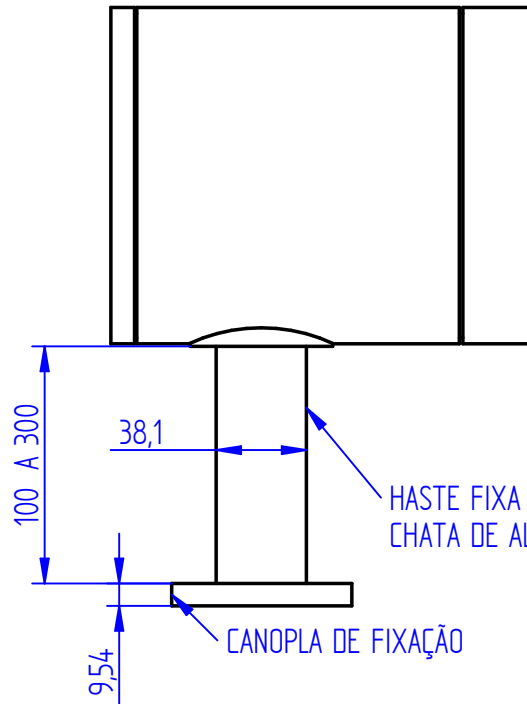

SAÍDA DE CABO DE ALIMENTAÇÃO RESINADO

HASTE FIXA EM BARRA CHATA DE ALUMÍNIO

CANOPLA DE FIXAÇÃO

PROJETOR DE 15W A 50W

FURAÇÃO CANOPLA

power lume
LED Lighting Solutions

R. Alan Gateli, 67
Sanvitto, Caxias do Sul - RS
95012-629

DESENHADO: Vitor.Ferrari	DATA: 21/03/2023
MATERIAL: Alumínio	PESO: 0,000 kg
DESCRIÇÃO DO PRODUTO: BRAÇO FIXO PARA PROJETOR	ESCALA: 1:3
CÓDIGO DO PRODUTO:	REV: 01