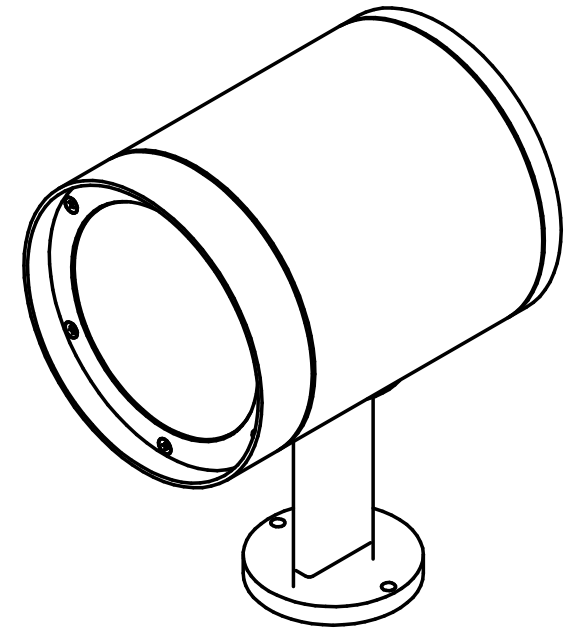

SAÍDA DE CABO DE ALIMENTAÇÃO RESINADO

HASTE FIXA EM BARRA CHATA DE ALUMÍNIO

CANOPLA DE FIXAÇÃO

PROJETOR DE 15W A 50W

FURAÇÃO CANOPLA

power lume
LED Lighting Solutions

R. Alan Gateli, 67
Sanvitto, Caxias do Sul - RS
95012-629

DESENHADO: Vitor.Ferrari	DATA: 21/03/2023
MATERIAL: Alumínio	PESO: 0,000 kg
DESCRIÇÃO DO PRODUTO: BRAÇO FIXO PARA PROJETOR	ESCALA: 1:3
CÓDIGO DO PRODUTO:	REV: 01