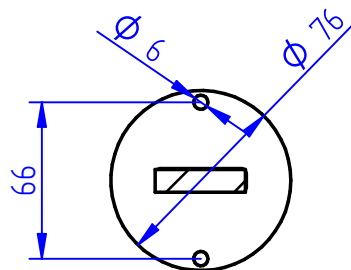

SAÍDA DE CABO DE ALIMENTAÇÃO RESINADO

HASTE FIXA EM BARRA CHATA DE ALUMÍNIO

CANOPLA DE FIXAÇÃO

PROJETOR DE 15W A 50W

FURAÇÃO CANOPLA

power lume
LED Lighting Solutions

R. Alan Gateli, 67
Sanvitto, Caxias do Sul - RS
95012-629

DESENHADO: Vitor.Ferrari	DATA: 21/03/2023
MATERIAL: Alumínio	PESO: 0,000 kg
DESCRIÇÃO DO PRODUTO: BRAÇO FIXO PARA PROJETOR	ESCALA: 1:3
CÓDIGO DO PRODUTO:	REV: 01