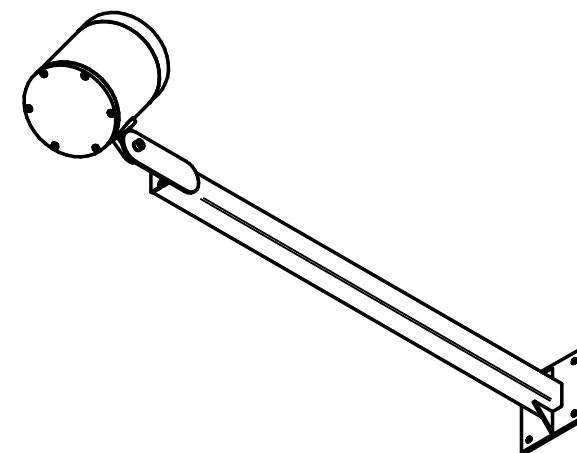

PROJETOR DE 15W A 50W

TUBO 40X40mm DE AÇO GALVANIZADO E PINTADO

FURAÇÃO BASE

TAMPA DE ACABAMENTO EM ACRÍLICO USINADO

300 A 1500

<b>power lume</b>		R. Alan Gateli, 67	
<b>LED Lighting Solutions</b>		Sanvitto, Caxias do Sul - RS	
		95012-629	
DESENHADO:	Vitor Ferrari	DATA:	05/11/2021
MATERIAL:	AÇO GALVANIZADO	PESO:	0,000 kg
DESCRIÇÃO DO PRODUTO:	BRAÇO C/ AJUSTE DE INCLINAÇÃO	ESCALA:	1:7,5
CÓDIGO DO PRODUTO:		REV:	