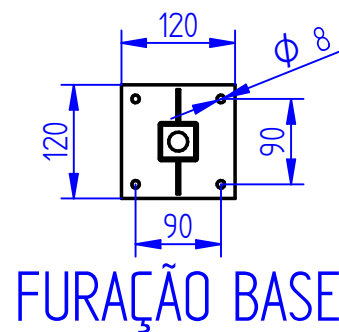

PROJETOR DE 15W A 50W

TUBO 40X40mm DE AÇO GALVANIZADO E PINTADO

FURAÇÃO BASE

TAMPA DE ACABAMENTO EM ACRÍLICO USINADO

300 A 1500

<b>power lume</b>		R. Alan Gateli, 67	
<b>LED Lighting Solutions</b>		Sanvitto, Caxias do Sul - RS	
		95012-629	
DESENHADO:	Vitor Ferrari	DATA:	05/11/2021
MATERIAL:	AÇO GALVANIZADO	PESO:	0,000 kg
DESCRIÇÃO DO PRODUTO:	BRAÇO C/ AJUSTE DE INCLINAÇÃO	ESCALA:	1:7,5
CÓDIGO DO PRODUTO:		REV:	