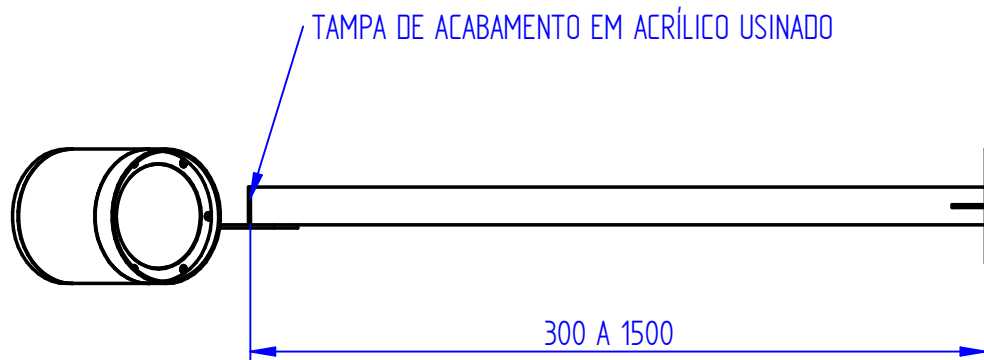

PROJETOR DE 15W A 50W

TUBO 40X40mm DE AÇO GALVANIZADO E PINTADO

FURAÇÃO BASE

TAMPA DE ACABAMENTO EM ACRÍLICO USINADO

300 A 1500

<b>power lume</b>		R. Alan Gateli, 67	
<b>LED Lighting Solutions</b>		Sanvitto, Caxias do Sul - RS	
		95012-629	
DESENHADO:	Vitor Ferrari	DATA:	05/11/2021
MATERIAL:	AÇO GALVANIZADO	PESO:	0,000 kg
DESCRIÇÃO DO PRODUTO:	BRAÇO C/ AJUSTE DE INCLINAÇÃO	ESCALA:	1:7,5
CÓDIGO DO PRODUTO:		REV:	