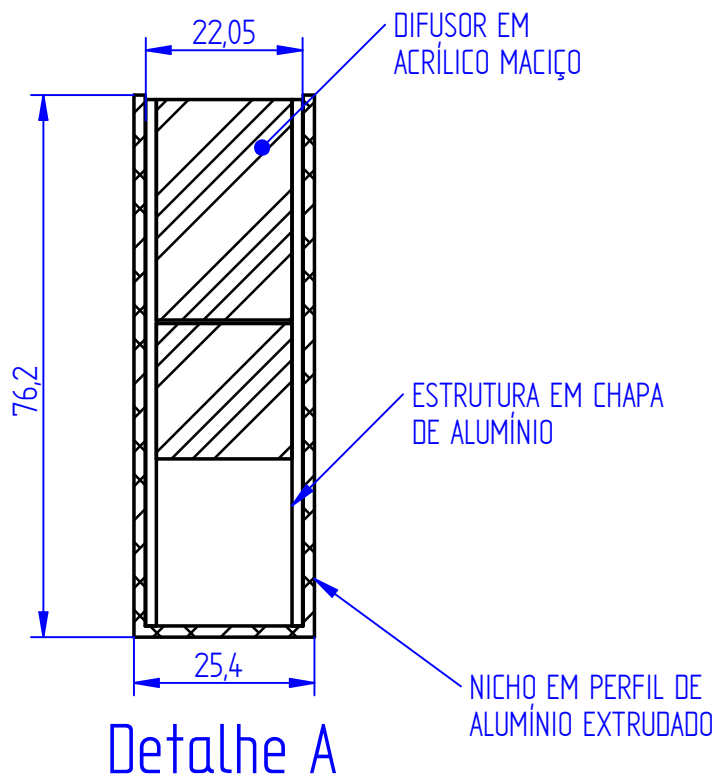

power lume
LED Lighting Solutions

R. Alan Gateli, 67
Sanvitto, Caxias do Sul - RS
95012-629

DESENHADO: Vitor Ferrari

DATA: 10/11/2021

MATERIAL: Acrílico / Alumínio

PESO: 0,000 kg

DESCRIÇÃO DO PRODUTO: Embutido de piso linear

ESCALA: 15

CÓDIGO DO PRODUTO: BEAM LINE

REV: 00