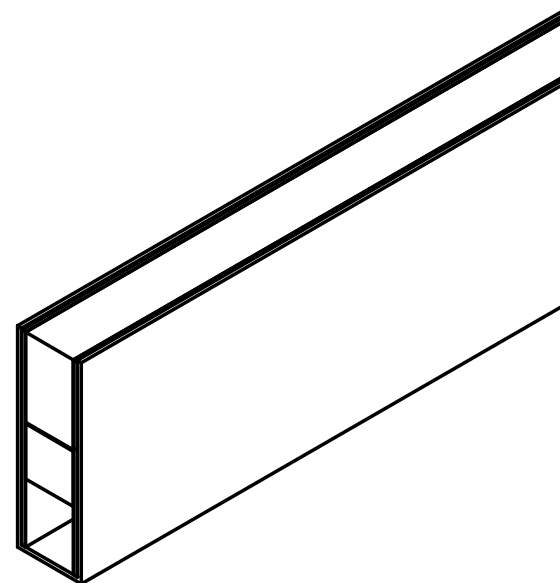

A

VISTA LATERAL COM NICHU

VISTA LATERAL SEM NICHU

VISTA SUPERIOR

power lume
LED Lighting Solutions

R. Alan Gateli, 67
Sanvitto, Caxias do Sul - RS
95012-629

DESENHADO: Vitor Ferrari

DATA: 10/11/2021

MATERIAL: Acrílico / Alumínio

PESO: 0,000 kg

DESCRIÇÃO DO PRODUTO: Embutido de piso linear

ESCALA: 15

CÓDIGO DO PRODUTO: BEAM LINE

REV: 00