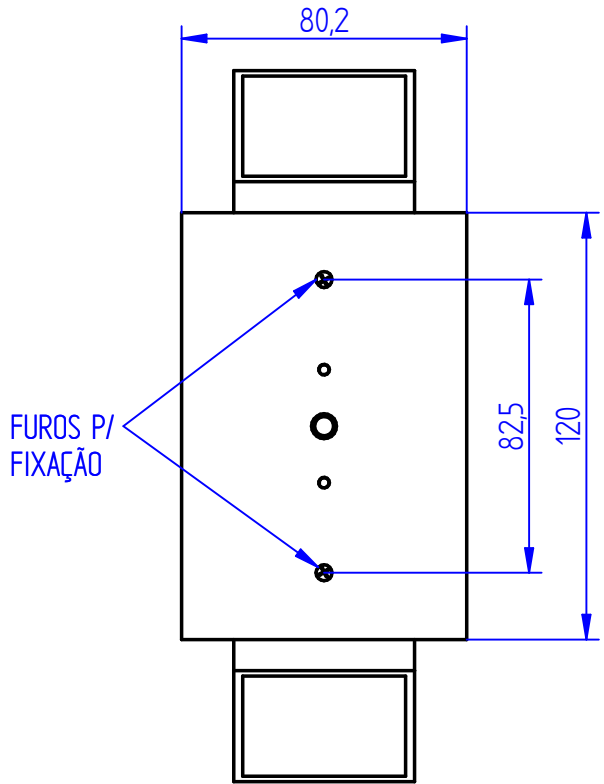

CORPO EM ALUMÍNIO EXTRUDADO

FUROS P/ FIXAÇÃO

DIFUSOR EM ACRÍLICO TRANSPARENTE

power lume
LED Lighting Solutions

R. Alan Gateli, 67
Sanvitto, Caxias do Sul - RS
95012-629

DESENHADO: Vitor Ferrari	DATA: 21/01/2022
MATERIAL: Alumínio	PESO: _
DESCRIÇÃO DO PRODUTO: Arandela fecho direto e indireto	ESCALA: 1:2
CÓDIGO DO PRODUTO: APR2W	REV: 00