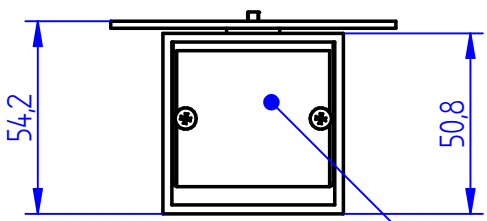

CORPO EM ALUMÍNIO EXTRUDADO

FUROS P/ FIXAÇÃO

DIFUSOR EM ACRÍLICO TRANSPARENTE

power lume
LED Lighting Solutions

R. Alan Gateli, 67
Sanvitto, Caxias do Sul - RS
95012-629

DESENHADO: Vitor Ferrari	DATA: 21/01/2022
MATERIAL: Alumínio	PESO: _
DESCRIÇÃO DO PRODUTO: Arandela fecho direto e indireto	ESCALA: 1:2
CÓDIGO DO PRODUTO: APR2W	REV: 00