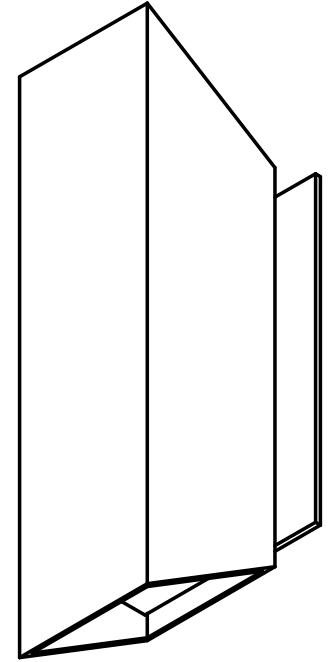

CORPO EM ALUMÍNIO EXTRUDADO

FUROS P/ FIXAÇÃO

DIFUSOR EM ACRÍLICO TRANSPARENTE

power lume
LED Lighting Solutions

R. Alan Gateli, 67
Sanvitto, Caxias do Sul - RS
95012-629

DESENHADO: Vitor Ferrari	DATA: 21/01/2022
MATERIAL: Alumínio	PESO: _
DESCRIÇÃO DO PRODUTO: Arandela fecho direto e indireto	ESCALA: 1:2
CÓDIGO DO PRODUTO: APR2W	REV: 00