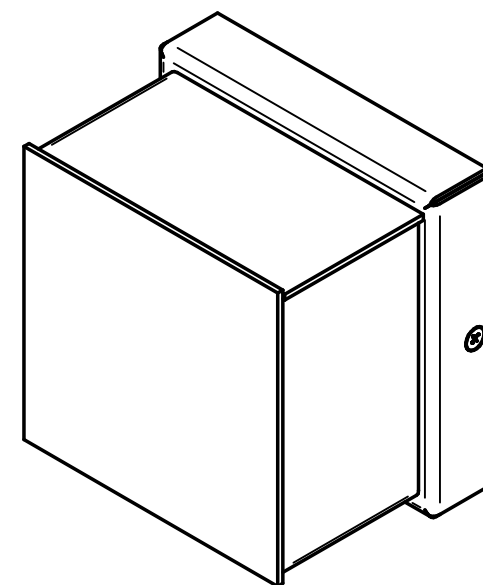

BASE EM CHAPA DE ALUMÍNIO PINTADO

DIFUSOR EM ACRÍLICO TRANSLÚCIDO

CHAPA DE FIXAÇÃO PARA CAIXA 4X2"

# power lume

LED Lighting Solutions

R. Alan Gateli, 67  
Sanvitto, Caxias do Sul - RS  
95012-629

DESENHADO: Vitor Ferrari	DATA: 17/11/2021
MATERIAL: Alumínio / Acrílico	PESO: _
DESCRIÇÃO DO PRODUTO: Arandela	ESCALA: 1:1,5
CÓDIGO DO PRODUTO: AC6W	REV: 00