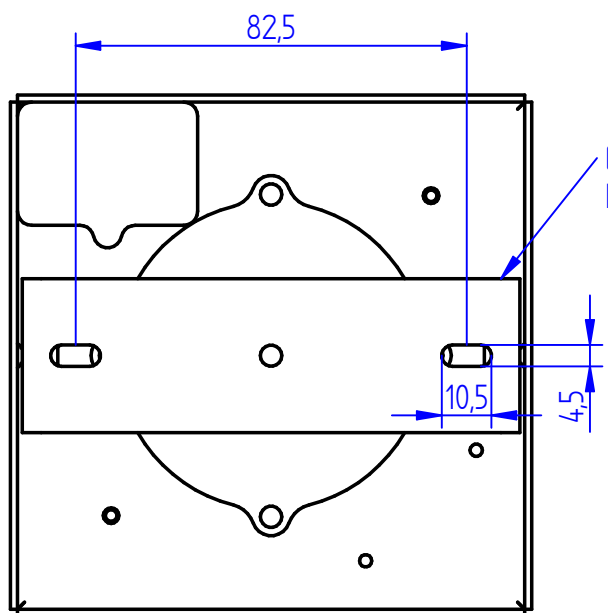

BASE EM CHAPA DE ALUMÍNIO PINTADO

DIFUSOR EM ACRÍLICO TRANSLÚCIDO

CHAPA DE FIXAÇÃO PARA CAIXA 4X2"

# power lume

LED Lighting Solutions

R. Alan Gateli, 67  
Sanvitto, Caxias do Sul - RS  
95012-629

DESENHADO: Vitor Ferrari	DATA: 17/11/2021
MATERIAL: Alumínio / Acrílico	PESO: _
DESCRIÇÃO DO PRODUTO: Arandela	ESCALA: 1:1,5
CÓDIGO DO PRODUTO: AC6W	REV: 00