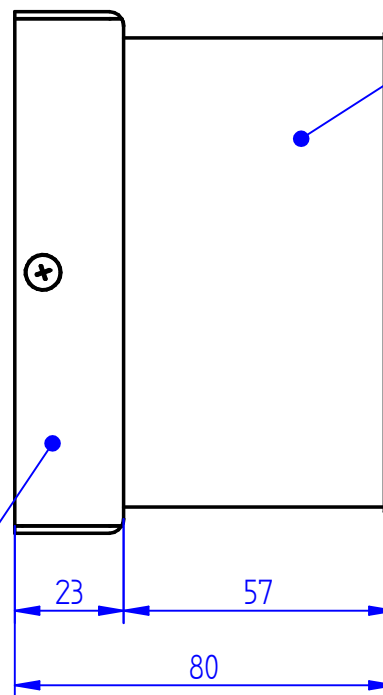

BASE EM CHAPA DE ALUMÍNIO PINTADO

DIFUSOR EM ACRÍLICO TRANSLÚCIDO

CHAPA DE FIXAÇÃO PARA CAIXA 4X2"

# power lume

LED Lighting Solutions

R. Alan Gateli, 67  
Sanvitto, Caxias do Sul - RS  
95012-629

DESENHADO: Vitor Ferrari	DATA: 17/11/2021
MATERIAL: Alumínio / Acrílico	PESO: _
DESCRIÇÃO DO PRODUTO: Arandela	ESCALA: 1:1,5
CÓDIGO DO PRODUTO: AC6W	REV: 00