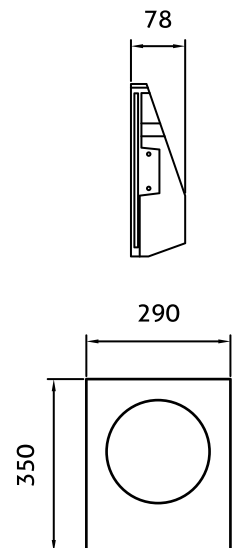

Temperatura de cor

Potência

Fluxo Luminoso