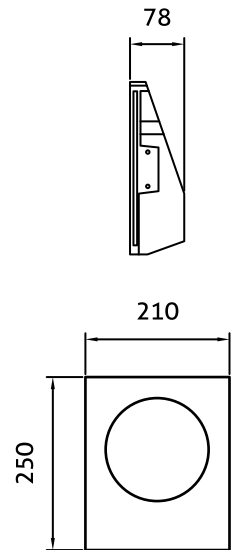

Características

- Corpo em gesso e alumínio no frame;
- LED integrado 220 a 240Vac;
- Uso interno;
- Na cor Branco;
- IRC>90.

| IP40 | mm | branco

Temperatura de cor

Potência

Fluxo Luminoso