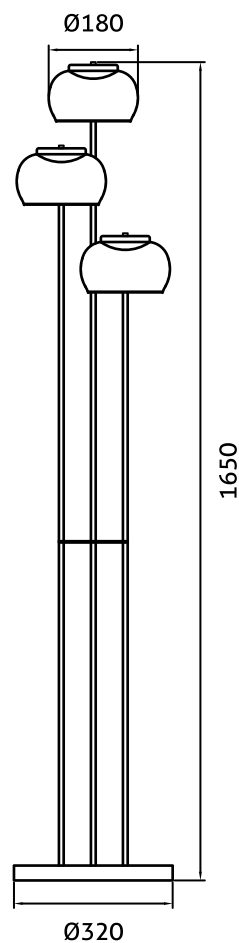

Luminária de Piso em Vidro Aberta

Código: CVA21W