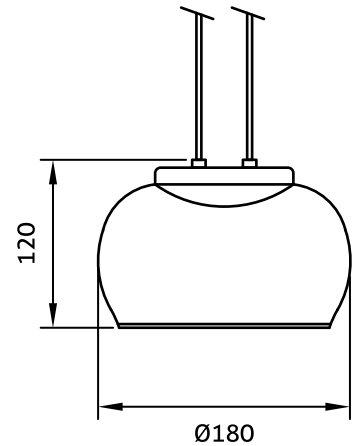

Pendente em Vidro Aberto

Código: PVA7W