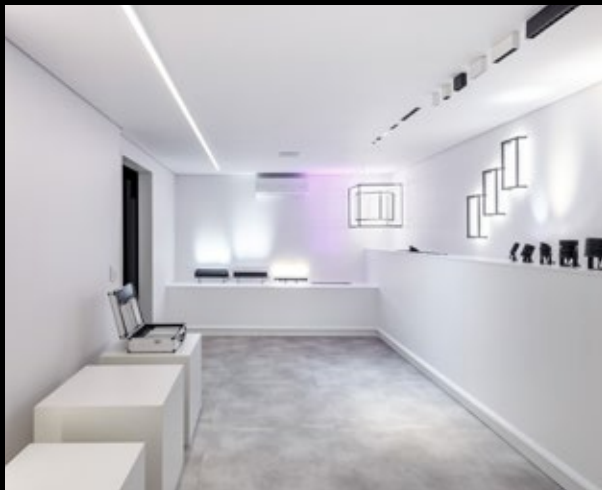

powerlume

A Powerlume é uma das empresas líderes no setor de iluminação LED, dedicada a fornecer soluções de iluminação eficiente e personalizada. Fundada em 2012, a Power Lume tem se destacado pelo relacionamento, compromisso com a qualidade e a personalização dos projetos.

Os valores fundamentais incluem qualidade, satisfação do cliente, ética, colaboradores competentes e comprometidos, busca constante de tecnologia e sustentabilidade.

Demonstrando assim um compromisso sólido com esses princípios.

A Powerlume mantém um firme compromisso com a expansão para novos mercados, almejando firmar-se como uma referência no setor tanto a nível nacional, abrangendo o Brasil, quanto internacional, englobando toda a América.