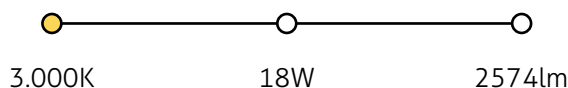

Temperatura de cor

Potência

Fluxo Luminoso