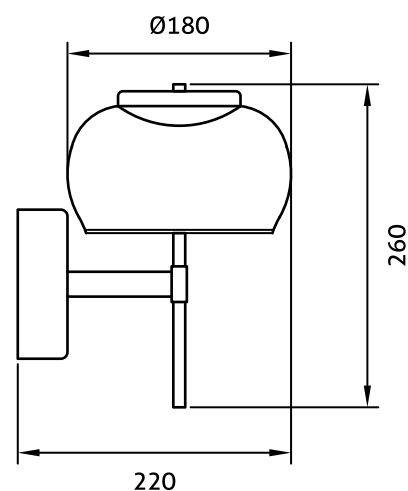

Arandela em Vidro Aberta

Código: AVA7W