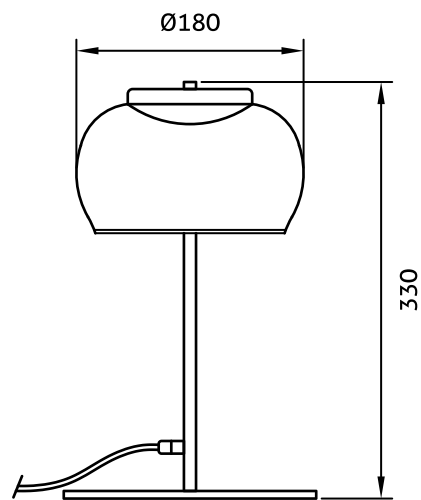

Luminária de Mesa em Vidro Aberta

Código: MVA7W