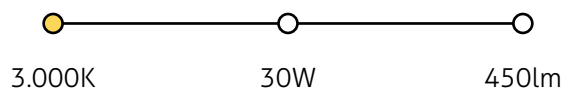

Temperatura de cor

Potência

Fluxo Luminoso