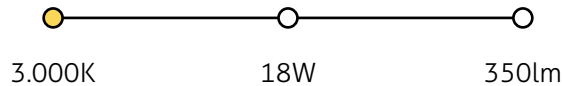

Temperatura de cor

Potência

Fluxo Luminoso

Arandela Gypsum

Código: AG-250