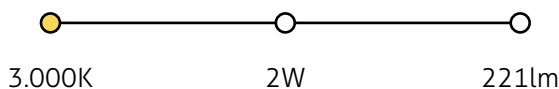

Código: AEC2W-Q

Características

- Corpo em concreto e alumínio;
- LED integrado 220 a 240Vac;
- Uso externo;
- Na cor Cimento;
- IRC>90.

| IP65 |  mm |  cimento

Temperatura de cor

Potência

Fluxo Luminoso

Arandela Balizadora Concreto