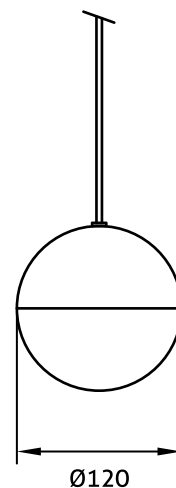

● preto acetinado ● dourado fosco

Características

- Corpo em metal+acrílico;
- Canopla de fixação;
- LED integrado 220 a 240Vac;
- Uso interno;
- Nas cores Preto Acetinado e Dourado Fosco;
- O cabo de aço tem a medida padrão de 1500mm;
- IRC>90.