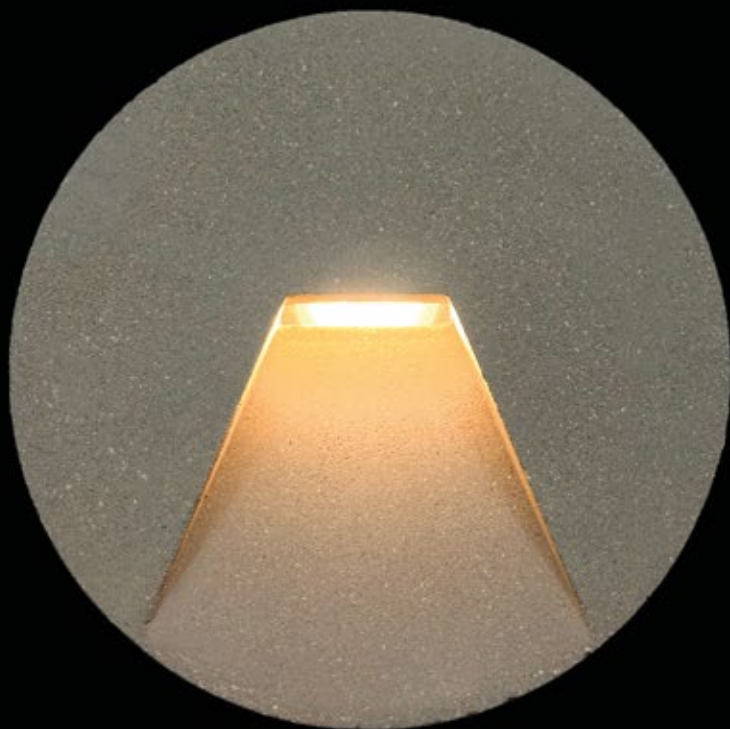

Linha
Massif
powerlume

**Modernidade, sustentabilidade,
durabilidade, qualidade e inovação**

O nome "Massif" foi escolhido estrategicamente para encapsular os valores e a essência desta linha de produtos distintiva. A palavra "Massif" tem raízes na geologia e é usada para descrever uma formação rochosa imponente e durável.

Massif é também um acrônimo que representa os princípios fundamentais que impulsionam esta linha de produtos inovadores: modernidade, sustentabilidade, durabilidade, qualidade e inovação.