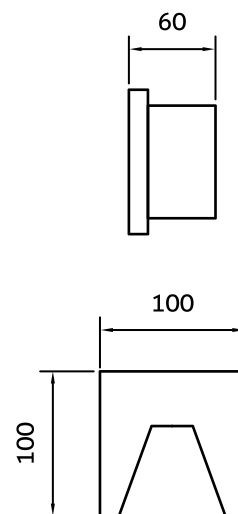

Características

- Corpo em concreto e alumínio;
- LED integrado 220 a 240Vac;
- Uso externo;
- Na cor Cimento;
- IRC>90.

| IP65 | mm | cimento