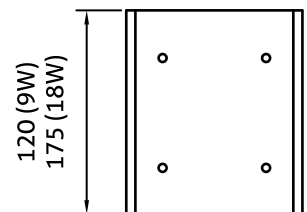

Características

- Corpo em concreto e alumínio;
- LED integrado 220 a 240Vac;
- Uso externo;
- Na cor Cimento;
- IRC>90.