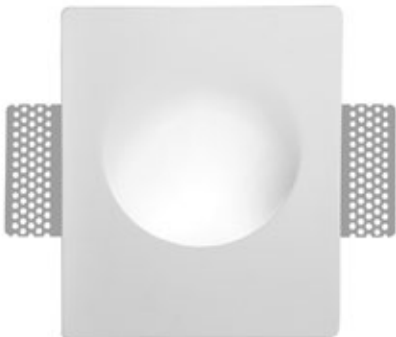

Arandela Gypsum

Código: AG-250

Características

- Corpo em gesso e alumínio no frame;
- LED integrado 220 a 240Vac;
- Uso interno;
- Na cor Branco;
- IRC>90.

| IP40 | mm | branco