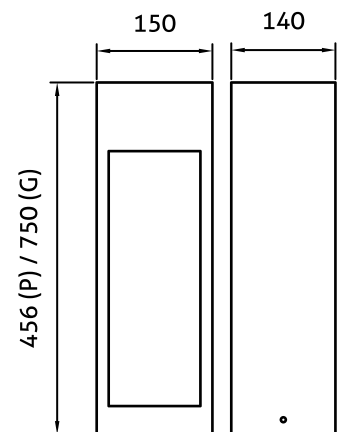

Características

- Corpo em concreto e alumínio;
- LED integrado 220 a 240Vac;
- Uso externo;
- Na cor Cimento;
- IRC>90.