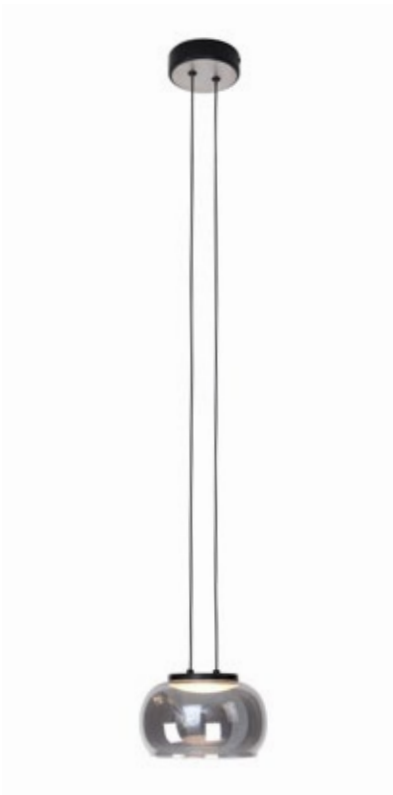

● preto acetinado ● dourado fosco

Características

- Corpo em metal+acrílico;
- Canopla de fixação;
- LED integrado 220 a 240Vac;
- Uso interno;
- Nas cores Preto Acetinado e Dourado Fosco;
- O cabo de aço tem a medida padrão de 1500mm;
- IRC>90.

Pendente em Vidro Elíptico

Código: PVE7W

● preto fosco

Características

- Corpo em metal+vidro;
- Canopla de fixação;
- LED integrado 220 a 240Vac;
- Uso interno;
- Na cor Preto Fosco;
- O cabo de aço tem a medida padrão de 1500mm;
- IRC>90.

Pendente em Vidro Aberto

Código: PVA7W

● preto fosco

Características

- Corpo em metal+vidro;
- Canopla;
- LED integrado 220 a 240Vac;
- Uso interno;
- Na cor Preto Fosco;
- O cabo de aço tem a medida padrão de 1500mm;
- IRC>90.

Arandela em Vidro Aberta

Código: AVA7W

● preto acetinado ● dourado fosco

Características

- Corpo em metal+vidro;
- Canopla;
- LED integrado 220 a 240Vac;
- Uso interno;
- Na cor Preto Acetinado e Dourado Fosco;
- IRC>90.