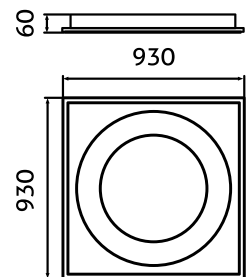

Potência

Fluxo Luminoso

Downlight de Embutir No Frame

Código: DG930

Características

- Corpo em gesso e alumínio no frame;
- LED integrado 220 a 240Vac;
- Uso interno;
- Na cor Branco;
- IRC>90.

Temperatura de cor