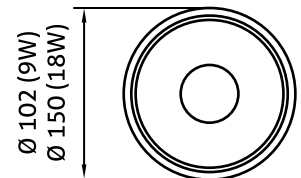

Características

- Corpo em concreto e alumínio;
- LED integrado 220 a 240Vac;
- Uso externo;
- Na cor Cimento;
- IRC>90.

| IP65 | mm | cimento

Temperatura de cor

3.000K

Potência

9W
18W

Fluxo Luminoso

1170lm
2340lm