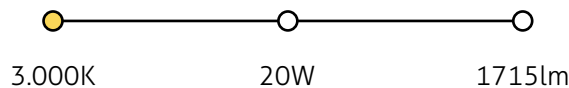

| IP65 | mm | ● cimento

Temperatura de cor

Potência

Fluxo Luminoso