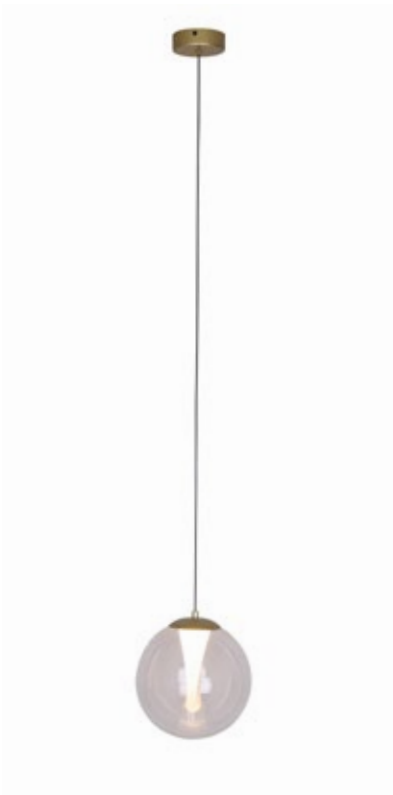

● preto acetinado ● dourado fosco

Características

- Corpo em metal+acrílico;
- Canopla de fixação;
- LED integrado 220 a 240Vac;
- Uso interno;
- Nas cores Preto Acetinado e Dourado Fosco;
- O cabo de aço tem a medida padrão de 1500mm;
- IRC>90.

Arandela em Vidro Aberta

Código: AVA7W

● preto acetinado ● dourado fosco

Características

- Corpo em metal+vidro;
- Canopla;
- LED integrado 220 a 240Vac;
- Uso interno;
- Na cor Preto Acetinado e Dourado Fosco;
- IRC>90.

Luminária de Piso em Vidro Aberta

Código: CVA21W

● preto fosco

● dourado fosco

Características

- Corpo em metal+vidro;
- LED integrado 220 a 240Vac;
- Uso interno;
- Na cor Preto Fosco e Dourado Fosco;
- IRC>90.

Código: PVG5W

 dourado fosco

Características

- Corpo em metal+vidro;
- Canopla;
- LED integrado 220 a 240Vac;
- Uso interno;
- Na cor Dourado Fosco;
- O cabo de aço tem a medida padrão de 1500mm;
- IRC>90.