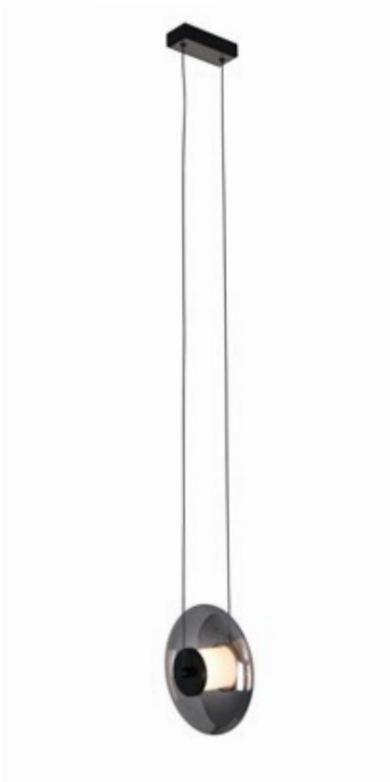

O termo "Vetro", que significa vidro em italiano, foi escolhido para representar a delicadeza, transparência e brilho que o vidro proporciona aos produtos desta coleção.

Pendente em Vidro Redondo

Código: PVR5W

● preto acetinado ● dourado fosco

Características

- Corpo em metal+acrílico;
- Canopla de fixação;
- LED integrado 220 a 240Vac;
- Uso interno;
- Nas cores Preto Acetinado e Dourado Fosco;
- O cabo de aço tem a medida padrão de 1500mm;
- IRC>90.

Pendente em Vidro Elíptico

Código: PVE7W

● preto fosco

Características

- Corpo em metal+vidro;
- Canopla de fixação;
- LED integrado 220 a 240Vac;
- Uso interno;
- Na cor Preto Fosco;
- O cabo de aço tem a medida padrão de 1500mm;
- IRC>90.

Pendente em Vidro Aberto

Código: PVA7W

● preto fosco

Características

- Corpo em metal+vidro;
- Canopla;
- LED integrado 220 a 240Vac;
- Uso interno;
- Na cor Preto Fosco;
- O cabo de aço tem a medida padrão de 1500mm;
- IRC>90.