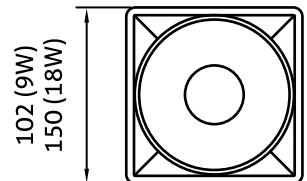

Características

- Corpo em concreto e alumínio;
- LED integrado 220 a 240Vac;
- Uso externo;
- Na cor Cimento;
- IRC>90.