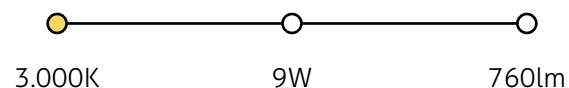

| IP65 | mm | ● cimento

Temperatura de cor

Potência

Fluxo Luminoso