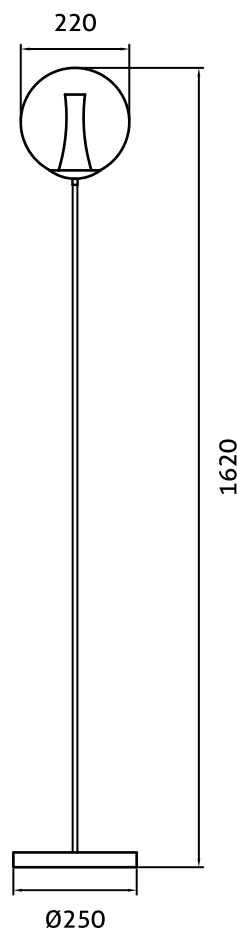

Luminária de Piso em Vidro Globo

Código: CVG5W