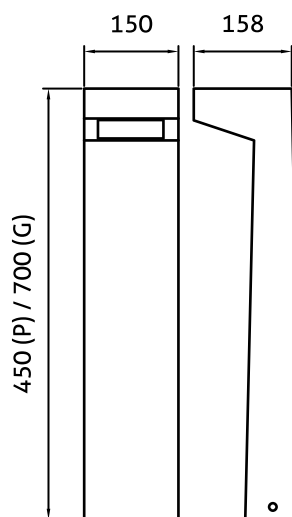

Características

- Corpo em concreto e alumínio;
- LED integrado 220 a 240Vac;
- Uso externo;
- Na cor Cimento;
- IRC>90.