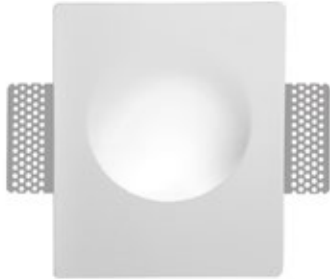

Arandela Gypsum

Código: A-150