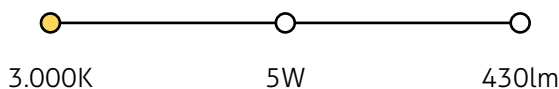

| IP65 | mm | cimento

Temperatura de cor

Potência

Fluxo Luminoso

Balizador Concreto

Código: PBC10W-P
PBC10W-G