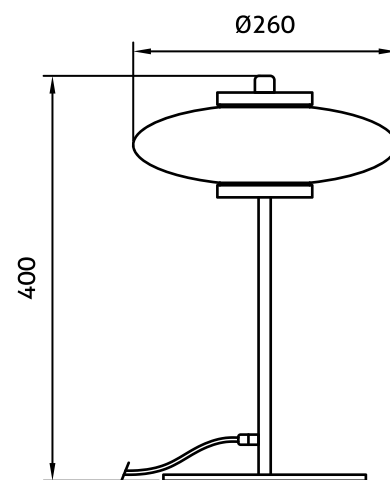

Luminária de Mesa em Vidro Elíptico

Código: MVE7W