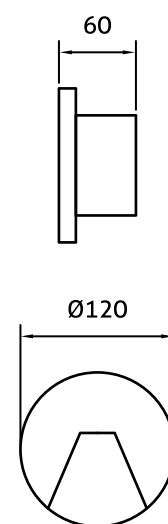

Características

- Corpo em concreto e alumínio;
- LED integrado 220 a 240Vac;
- Uso externo;
- Na cor Cimento;
- IRC>90.

| IP65 | mm | cimento