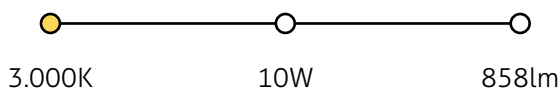

| IP65 | mm | cimento

Temperatura de cor

Potência

Fluxo Luminoso