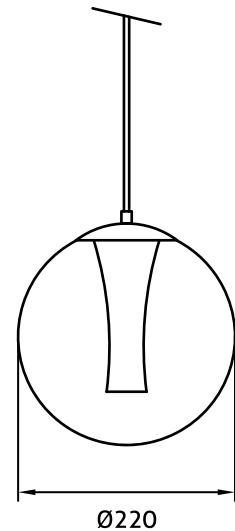

● preto acetinado ● dourado fosco

Características

- Corpo em metal+acrílico;
- Canopla de fixação;
- LED integrado 220 a 240Vac;
- Uso interno;
- Nas cores Preto Acetinado e Dourado Fosco;
- O cabo de aço tem a medida padrão de 1500mm;
- IRC>90.

Código: PVG5W

 dourado fosco

Características

- Corpo em metal+vidro;
- Canopla;
- LED integrado 220 a 240Vac;
- Uso interno;
- Na cor Dourado Fosco;
- O cabo de aço tem a medida padrão de 1500mm;
- IRC>90.