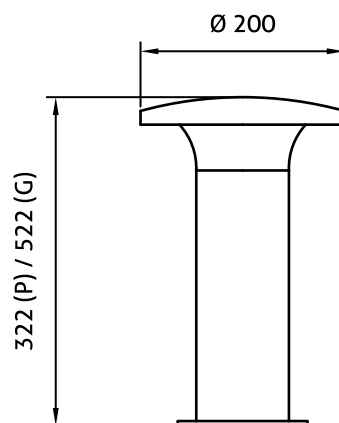

Características

- Corpo em concreto e alumínio;
- LED integrado 220 a 240Vac;
- Uso externo;
- Na cor Cimento;
- IRC>90.

| IP65 | mm | cimento

Temperatura de cor

Potência

Fluxo Luminoso