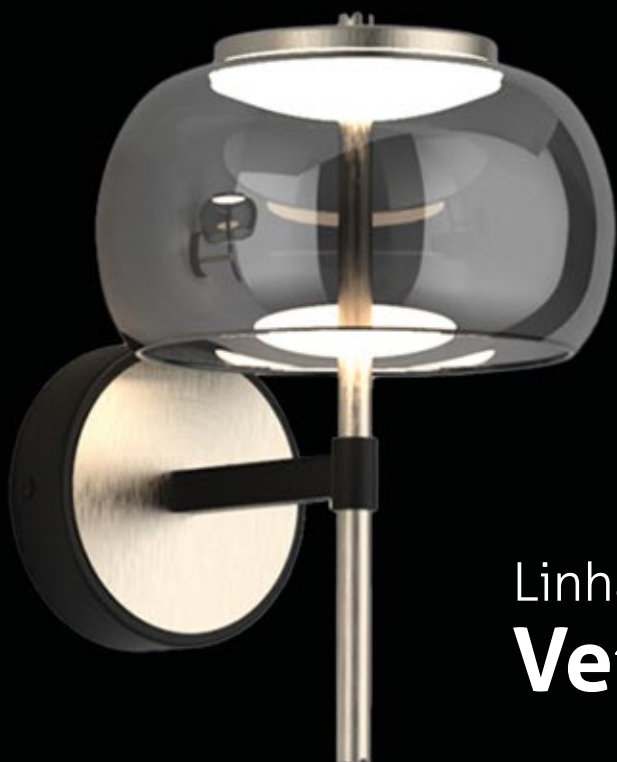

Linha
Vetro Collezione
powerlume

**Elegância e sofisticação
em cada detalhe**

Os produtos da Vetrol Collezione são elegantes e sofisticados, destinados a elevar o ambiente residencial ou corporativo.

O nome foi escolhido para capturar a essência da coleção, transmitindo uma sensação de exclusividade e refinamento.

O termo "Vetro", que significa vidro em italiano, foi escolhido para representar a delicadeza, transparência e brilho que o vidro proporciona aos produtos desta coleção.