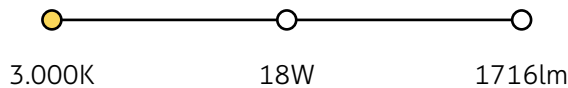

Temperatura de cor

Potência

Fluxo Luminoso

Downlight de Embutir No Frame

Código: DG930