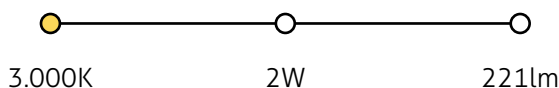

Código: AEC2W-R

Características

- Corpo em concreto e alumínio;
- LED integrado 220 a 240Vac;
- Uso externo;
- Na cor Cimento;
- IRC>90.

| IP65 |  mm |  cimento

Temperatura de cor

Potência

Fluxo Luminoso

Balizador Concreto