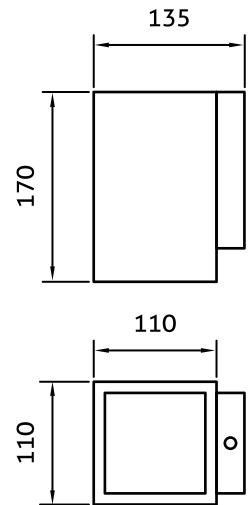

Temperatura de cor

3.000K

Potência

5W

Fluxo Luminoso

585lm