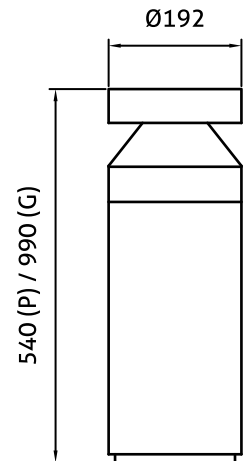

Características

- Corpo em concreto e alumínio;
- LED integrado 220 a 240Vac;
- Uso externo;
- Na cor Cimento;
- IRC>90.