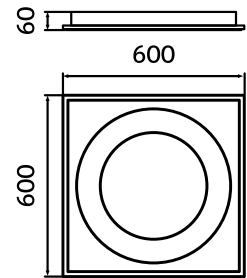

Potência

Fluxo Luminoso

Downlight de Embutir No Frame

Código: DG600

Características

- Corpo em gesso e alumínio no frame;
- LED integrado 220 a 240Vac;
- Uso interno;
- Na cor Branco;
- IRC>90.

Temperatura de cor