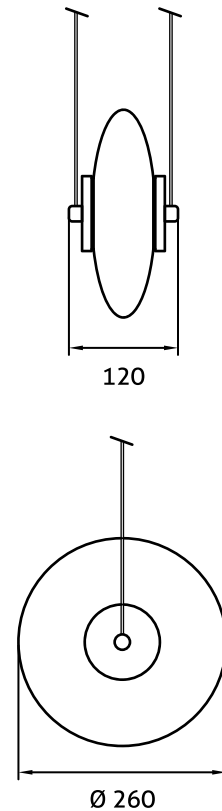

● preto acetinado ● dourado fosco

Características

- Corpo em metal+acrílico;
- Canopla de fixação;
- LED integrado 220 a 240Vac;
- Uso interno;
- Nas cores Preto Acetinado e Dourado Fosco;
- O cabo de aço tem a medida padrão de 1500mm;
- IRC>90.

Pendente em Vidro Elíptico

Código: PVE7W

● preto fosco

Características

- Corpo em metal+vidro;
- Canopla de fixação;
- LED integrado 220 a 240Vac;
- Uso interno;
- Na cor Preto Fosco;
- O cabo de aço tem a medida padrão de 1500mm;
- IRC>90.