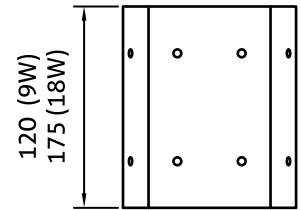

Características

- Corpo em concreto e alumínio;
- LED integrado 220 a 240Vac;
- Uso externo;
- Na cor Cimento;
- IRC>90.

| IP65 | mm | cimento

Temperatura de cor

3.000K

Potência

9W
18W

Fluxo Luminoso

1170lm
2340lm