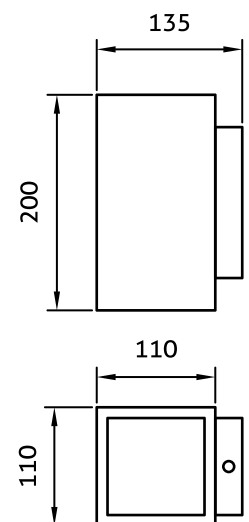

Temperatura de cor

3.000K

Potência

10W

Fluxo Luminoso

725lm